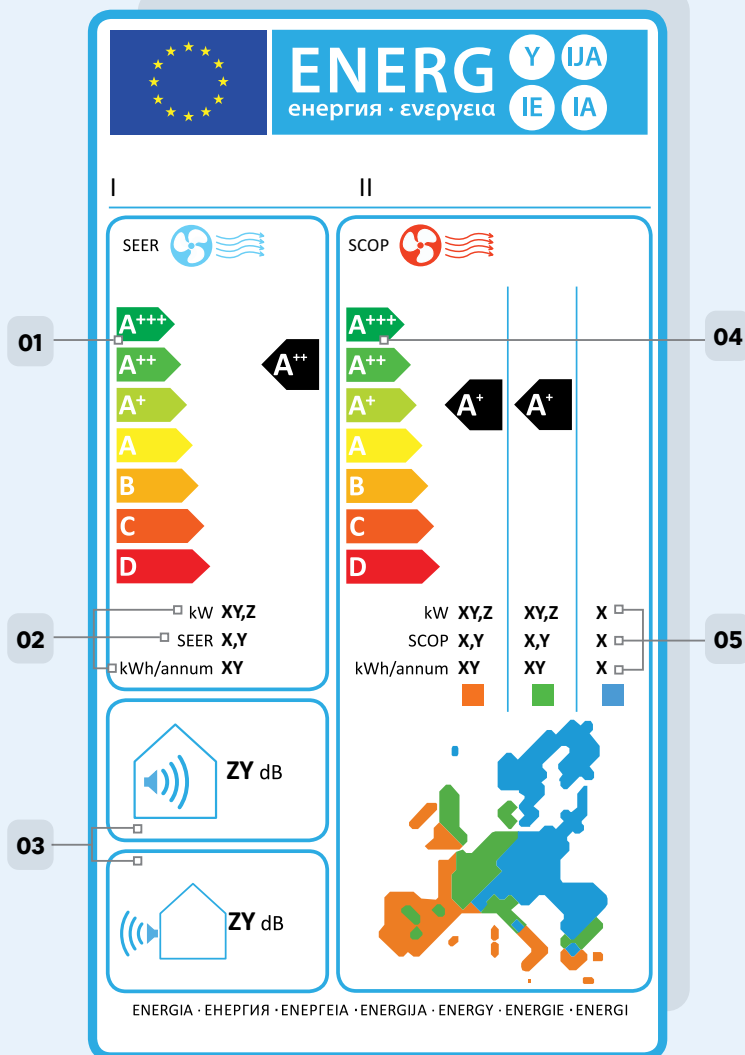

Πώς θα επιλέξεις το σωστό κλιματιστικό με οδηγό την ενεργειακή ετικέτα

ΨΥΞΗ

01. Ενεργειακή απόδοση ψύξης.

Η κλίμακα κυμαίνεται από D έως A+++.
Η A+++ είναι η πιο αποδοτική & οικονομική.

02. kW: Ψυκτική ισχύς.

Η ψυκτική ικανότητα σε kW, κατά τη λειτουργία ψύξης σε πλήρες φορτίο.

SEER*

kWh/annum: Ενδεικτική ετήσια κατανάλωση ρεύματος στην ψύξη.

03. Ισχύς θορύβου εσωτερικής & εξωτερικής μονάδας.

ΘΕΡΜΑΝΣΗ

04. Ενεργειακή απόδοση

θερμής ζώνης / θέρμανσης.

Η κλίμακα κυμαίνεται από D έως A+++.
Η A+++ είναι η πιο αποδοτική & οικονομική.

05. kW: Θερμική ισχύς. Η θερμική ικανότητα σε kW, κατά τη λειτουργία θέρμανσης σε πλήρες φορτίο.

SCOP*

kWh/annum: Ενδεικτική ετήσια κατανάλωση ρεύματος στη θέρμανση.

SEER | Εποχιακή Ενεργειακή Απόδοση, Κατά την Ψύξη

Είναι ο συνολικός συντελεστής απόδοσης και ορίζεται ως ο λόγος της ετήσιας ανάγκης σε ψύξη προς τη συνολική ετήσια ενέργεια που καταναλώνεται για την ψύξη. Όσο μεγαλύτερο είναι το SEER, τόσο πιο αποδοτικό είναι το κλιματιστικό.

Δύο δείκτες που πρέπει να γνωρίζεις

SCOP | Εποχιακή Ενεργειακή Απόδοση, Κατά τη Θέρμανση

Είναι ο συνολικός συντελεστής απόδοσης και ορίζεται ως ο λόγος της ετήσιας ανάγκης σε θέρμανση προς τη συνολική ετήσια ενέργεια που καταναλώνεται για τη θέρμανση. Όσο μεγαλύτερο είναι το SCOP, τόσο πιο αποδοτικό είναι το κλιματιστικό.