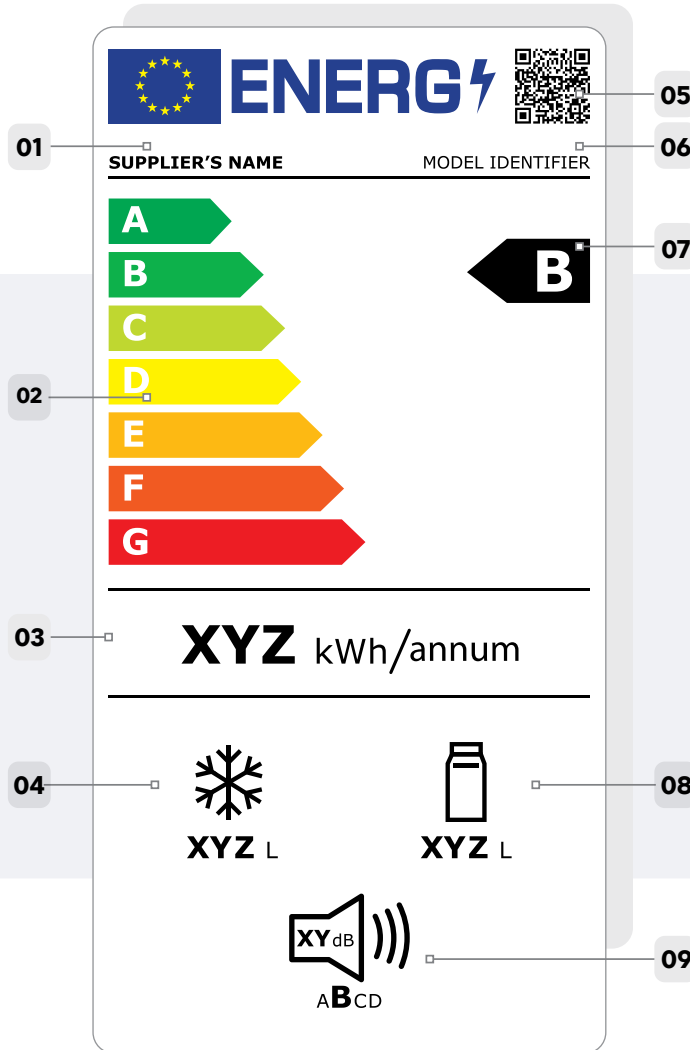

- Ισχύς: 200 W
- Ταχύτητες: 3
- Διαθέτει Τηλεχειριστήριο

Κωδικός	Τιμή
3084175	139€

Εγγύηση: 2 Έτη Προμηθευτή

Ψυγείο, ψυγείοκαταψύκτης ή καταψύκτης;

Επίλεξε με βάση την ενεργειακή ετικέτα

- 01. Κατασκευαστής
- 02. Νέα ενεργειακή κλίμακα
- 03. Ετήσια κατανάλωση ενέργειας (kWh/έτος)
- 04. Χωρητικότητα θαλάμου κατάψυξης (Lt)