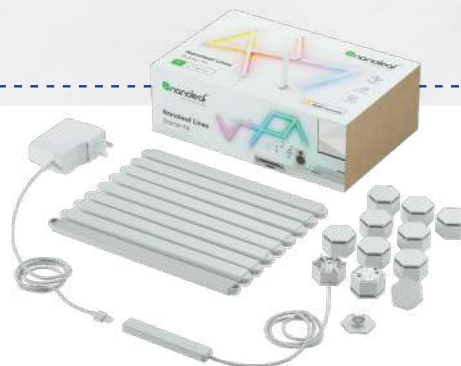

Κωδ.: 3916294

nanoleaf

ΦΩΤΙΣΤΙΚΟ

Lines

Πλακίδια: 9

Ισχύς: 42 W

199⁹⁰€

με **50⁹⁷€/μήνα**
σε 4 Άτοκες Δόσεις

δια **4**

Εγγύηση: 2 Έτη Προμηθευτή