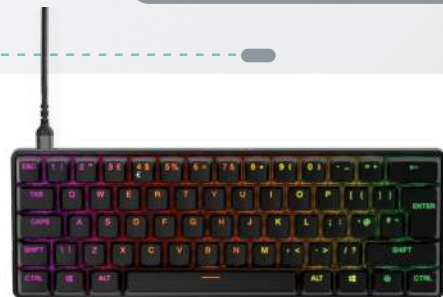

Μέγεθος: 60%

Διακόπτες: HyperX Aqua

119⁹⁰€

με 30⁹⁸€/μήνα
σε 4 Άτοκες Δόσεις

δια 4

Επέκταση Εγγύησης: 24⁹⁰€ για 3 Έτη
Εγγύηση: 2 Έτη Προμηθευτή

Κωδ.: 4034708

Keyboard