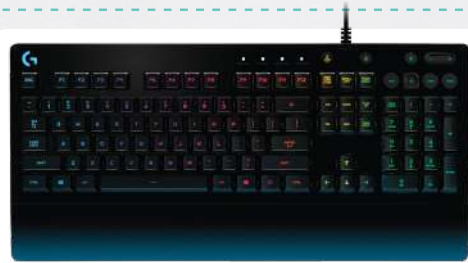

Κωδ.: 2705079

Gaming Keyboard

G213

Μέγεθος: Full Size

Διακόπτες: Μεμβράνης

86⁹⁹€

με 22⁷⁵€/μήνα
σε 4 Άτοκες Δόσεις

δια 4

Επέκταση Εγγύησης: 14⁹⁰€ για 3 Έτη
Εγγύηση: 2 Έτη Προμηθευτή