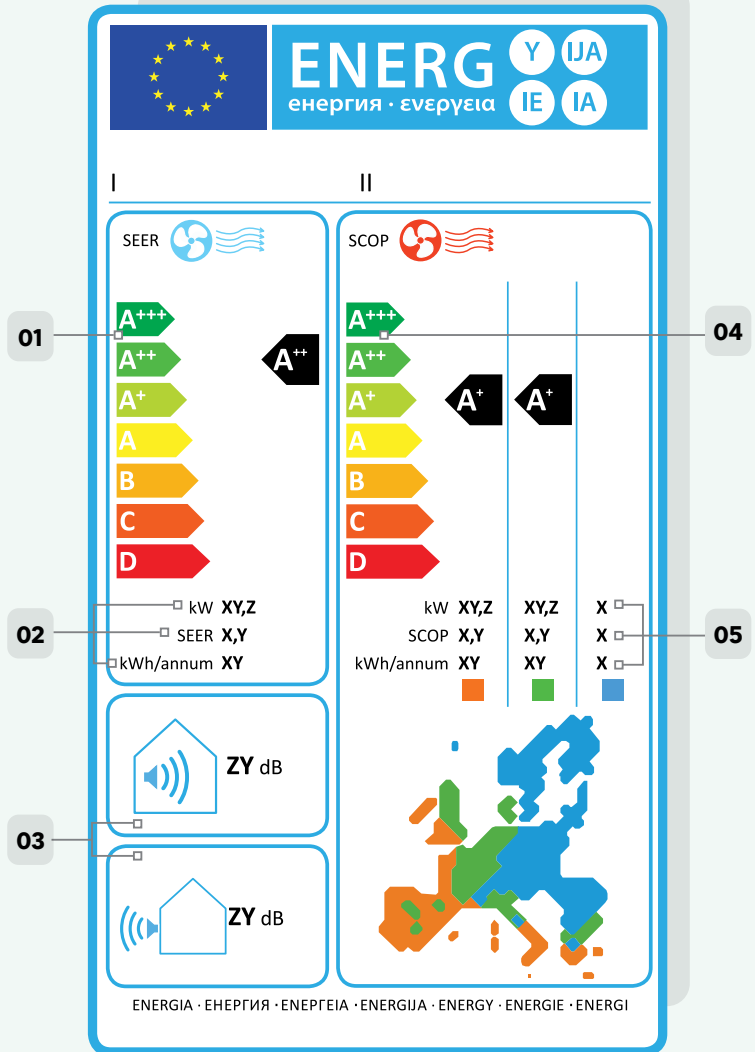

Πώς θα επιλέξεις το σωστό κλιματιστικό με οδηγό την ενεργειακή ετικέτα

ΨΥΞΗ

01. Ενεργειακή απόδοση ψύξης.

Η κλίμακα κυμαίνεται από D έως A+++.
Η A+++ είναι η πιο αποδοτική & οικονομική.

02. kW: Ψυκτική ισχύς.

Η ψυκτική ικανότητα σε kW, κατά τη λειτουργία ψύξης σε πλήρες φορτίο.

SEER*

kWh/annum: Ενδεικτική ετήσια κατανάλωση ρεύματος στην ψύξη.

03. Ισχύς θορύβου εσωτερικής & εξωτερικής μονάδας.

ΘΕΡΜΑΝΣΗ

04. Ενεργειακή απόδοση

θερμής ζώνης / θέρμανσης.

Η κλίμακα κυμαίνεται από D έως A+++.
Η A+++ είναι η πιο αποδοτική & οικονομική.

05. kW: Θερμική ισχύς. Η θερμική ικανότητα

σε kW, κατά τη λειτουργία θέρμανσης σε πλήρες φορτίο.

SCOP*

kWh/annum: Ενδεικτική ετήσια κατανάλωση ρεύματος στη θέρμανση.

SEER | Εποχιακή Ενεργειακή Απόδοση, Κατά την Ψύξη

Είναι ο συνολικός συντελεστής απόδοσης και ορίζεται ως ο λόγος της ετήσιας ανάγκης σε ψύξη προς τη συνολική ετήσια ενέργεια που καταναλώνεται για την ψύξη. Όσο μεγαλύτερο είναι το SEER, τόσο πιο αποδοτικό είναι το κλιματιστικό.