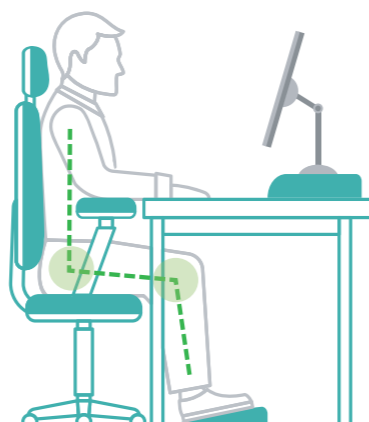

Για να νιώθεις άνετα στην τοποθεσία γραφείο

Ποιες είναι οι λάθος στάσεις που επηρεάζουν τον αυχένα σου;

- 01. Δεν στηρίζεις σωστά τα χέρια και τον αγκώνα.
- 02. Έχεις τοποθετήσει την οθόνη σε λάθος ύψος & κλίση.

Μάθε ποιος είναι ο σωστός τρόπος για άνετη εργασία

- ✓ Βασική προϋπόθεση, η καρέκλα σου να είναι εργονομική και να διαθέτει **μπράτσα** και **δυνατότητα ρυθμίσεων**.

- 01. Με μία βάση οθόνης ρύθμισέ την στο ύψος των ματιών σου, με ελαφριά κλίση προς τα κάτω.
- 02. Οι αγκώνες να λυγίζουν από 90° έως 110°, με τους βραχίονες σε οριζόντια θέση και τους ώμους χαλαρούς.

Για ποιον λόγο σε πονάει η μέση σου;

- 01. Τα πόδια σου βρίσκονται σε λάθος ύψος και δεν υπάρχει χώρος για να κινούνται ελεύθερα.
- 02. Τοποθετείς με λάθος τρόπο την πλάτη σου, με αποτέλεσμα να βρίσκεται σε μη επιθυμητή κλίση.

Μάθε ποια είναι η σωστή στάση σώματος για να μην ταλαιπωρείσαι

- ✓ Για να νικήσεις τον πόνο στη μέση, αρχικά θα χρειαστείς μια **εργονομική** καρέκλα.

- 01. Τα πόδια σου πρέπει να σχηματίζουν γωνία από 90° έως 110°. Συνδύασε με υποπόδιο, ώστε τα πέλματά σου να στηρίζονται πλήρως.
- 02. Η κλίση της πλάτης θα πρέπει να σχηματίζει ορθή γωνία με το κάθισμα και η πλάτη της καρέκλας να εφαρμόζει με τη μέση σου.