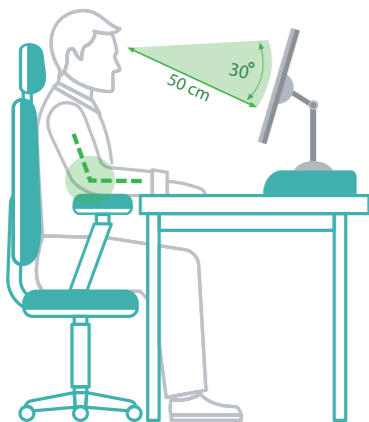

Για να νιώθεις άνετα στην τοποθεσία γραφείο

Ποιες είναι οι λάθος στάσεις που επηρεάζουν τον αυχένα σου;

- 01. Δεν στηρίζεις σωστά τα χέρια και τον αγκώνα.
- 02. Έχεις τοποθετήσει την οθόνη σε λάθος ύψος & κλίση.

Μάθε ποιος είναι ο σωστός τρόπος για άνετη εργασία

- ✓ Βασική προϋπόθεση, η καρέκλα σου να είναι εργονομική και να διαθέτει **μπράτσα** και **δυνατότητα ρυθμίσεων**.

- 01. Με μία βάση οθόνης ρύθμισέ την στο ύψος των ματιών σου, με ελαφριά κλίση προς τα κάτω.
- 02. Οι αγκώνες να λυγίζουν από 90° έως 110°, με τους βραχίονες σε οριζόντια θέση και τους ώμους χαλαρούς.

Για ποιον λόγο σε πονάει η μέση σου;

- 01. Τα πόδια σου βρίσκονται σε λάθος ύψος και δεν υπάρχει χώρος για να κινούνται ελεύθερα.
- 02. Τοποθετείς με λάθος τρόπο την πλάτη σου, με αποτέλεσμα να βρίσκεται σε μη επιθυμητή κλίση.