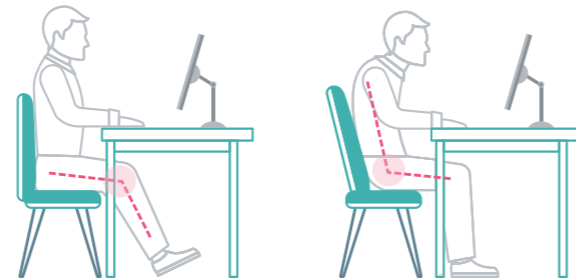

Για να νιώθεις άνετα στην τοποθεσία γραφείο

Ποιες είναι οι λάθος στάσεις που επηρεάζουν τον αυχένα σου;

- 01. Δεν στηρίζεις σωστά τα χέρια και τον αγκώνα.
- 02. Έχεις τοποθετήσει την οθόνη σε λάθος ύψος & κλίση.

Μάθε ποιος είναι ο σωστός τρόπος για άνετη εργασία

- ✓ Βασική προϋπόθεση, η καρέκλα σου να είναι εργονομική και να διαθέτει **μπράτσα** και **δυνατότητα ρυθμίσεων**.

- 01. Με μία βάση οθόνης ρύθμισέ την στο ύψος των ματιών σου, με ελαφριά κλίση προς τα κάτω.
- 02. Οι αγκώνες να λυγίζουν από 90° έως 110°, με τους βραχίονες σε οριζόντια θέση και τους ώμους χαλαρούς.

Για ποιον λόγο σε πονάει η μέση σου;

- 01. Τα πόδια σου βρίσκονται σε λάθος ύψος και δεν υπάρχει χώρος για να κινούνται ελεύθερα.
- 02. Τοποθετείς με λάθος τρόπο την πλάτη σου, με αποτέλεσμα να βρίσκεται σε μη επιθυμητή κλίση.

Μάθε ποια είναι η σωστή στάση σώματος για να μην ταλαιπωρείσαι

- ✓ Για να νικήσεις τον πόνο στη μέση, αρχικά θα χρειαστείς μια **εργονομική** καρέκλα.

- 01. Τα πόδια σου πρέπει να σχηματίζουν γωνία από 90° έως 110°. Συνδύασε με υποπόδιο, ώστε τα πέλματά σου να στηρίζονται πλήρως.
- 02. Η κλίση της πλάτης θα πρέπει να σχηματίζει ορθή γωνία με το κάθισμα και η πλάτη της καρέκλας να εφαρμόζει με τη μέση σου.