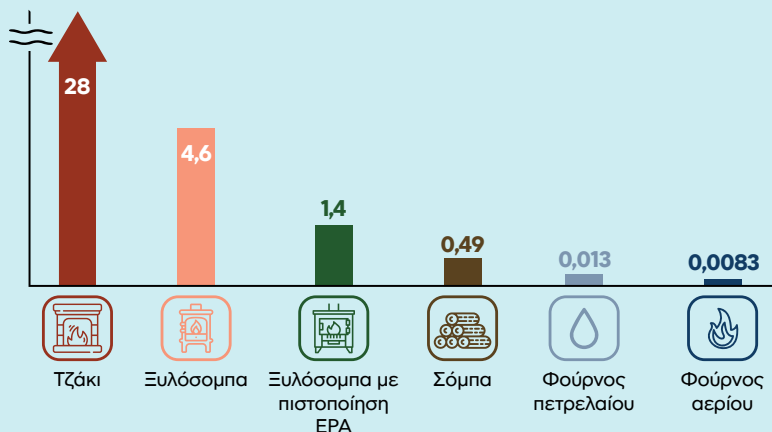

Πρόβλημα

Δείκτης
IAQ

Η περιεκτικότητα του εσωτερικού αέρα σε μικροσωματίδια αποτυπώνεται στον δείκτη IAQ. Η κακή ποιότητα αέρα έχει συνδεθεί με συμπτώματα, όπως πονοκεφάλους, κόπωση και ερεθισμούς μύτης & ματιών.

Κάθε χειμώνα ο IAQ επιβαρύνεται από τα μέσα θέρμανσης καύσης υγρών ή στερεών καυσίμων.

Στις μεγάλες πόλεις καταγράφονται επικίνδυνες τιμές, πάνω από $50 \mu\text{g}/\text{m}^3$.

Δες ποιοι είναι οι τρόποι θέρμανσης που επιβαρύνουν τον δείκτη ποιότητας αέρα