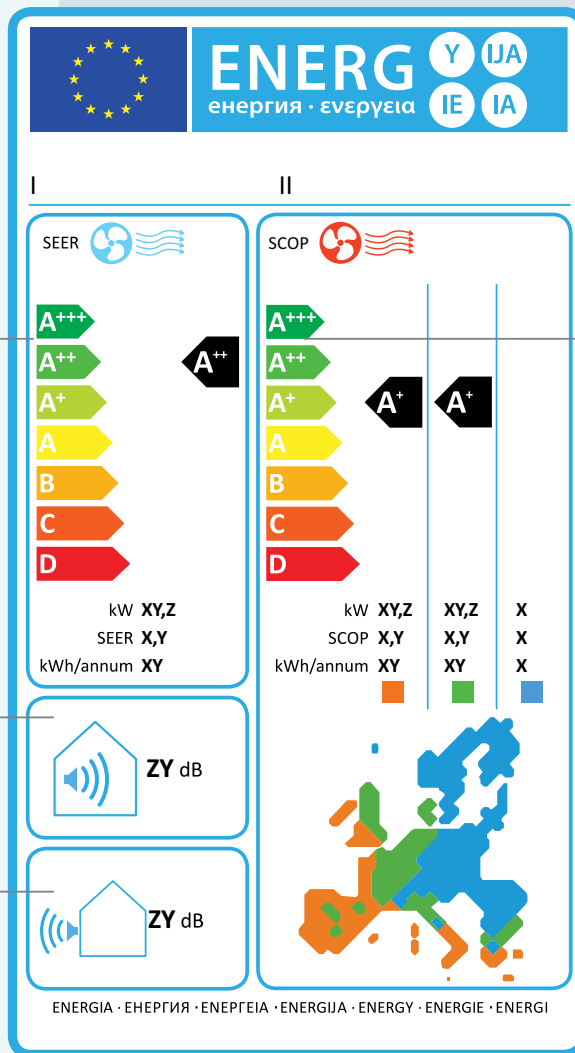

Επίλεξε το σωστό κλιματιστικό με βάση την ενεργειακή ετικέτα

ΨΥΞΗ

01. Ενεργειακή απόδοση

Η κλίμακα κυμαίνεται από D έως A+++.
Η A+++ είναι η πιο αποδοτική & οικονομική.

02. Ισχύς θορύβου εσωτερικής μονάδας

03. Ισχύς θορύβου εξωτερικής μονάδας

ΘΕΡΜΑΝΣΗ

04. Ενεργειακή απόδοση θερμής ζώνης

Η κλίμακα κυμαίνεται από D έως A+++.
Η A+++ είναι η πιο αποδοτική & οικονομική.

Δύο δείκτες που πρέπει να γνωρίζεις

Οι δείκτες **SEER** (εποχιακή ενεργειακή απόδοση, κατά την ψύξη) και **SCOP** (εποχιακή ενεργειακή απόδοση, κατά τη θέρμανση) μετρούν την ετήσια κατανάλωση ενέργειας και την απόδοση κατά τη συνήθη καθημερινή χρήση.