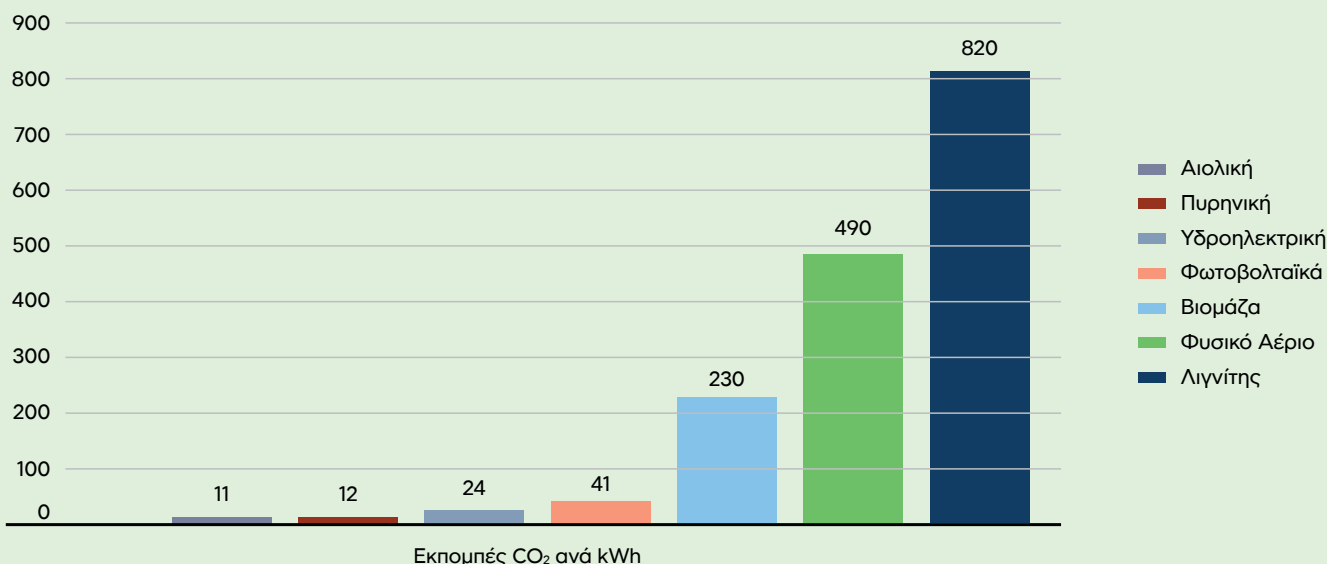

Δες πόσο επηρεάζουν οι συμβατικές μέθοδοι παραγωγής ενέργειας τις εκπομπές CO₂