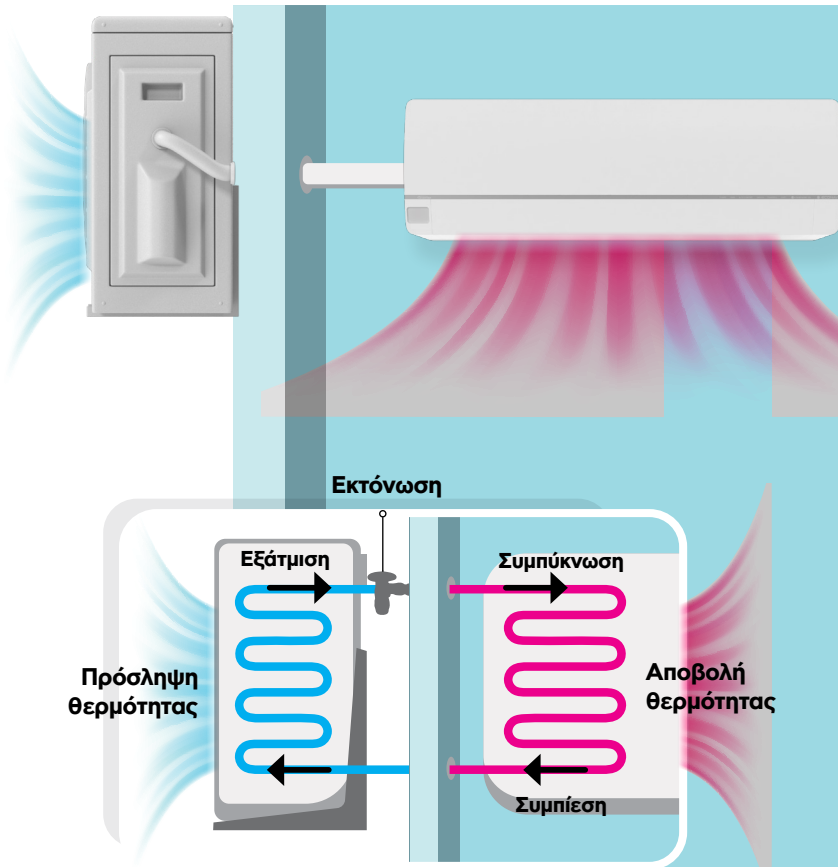

Βρες τη σωστή θέση για το κλιματιστικό