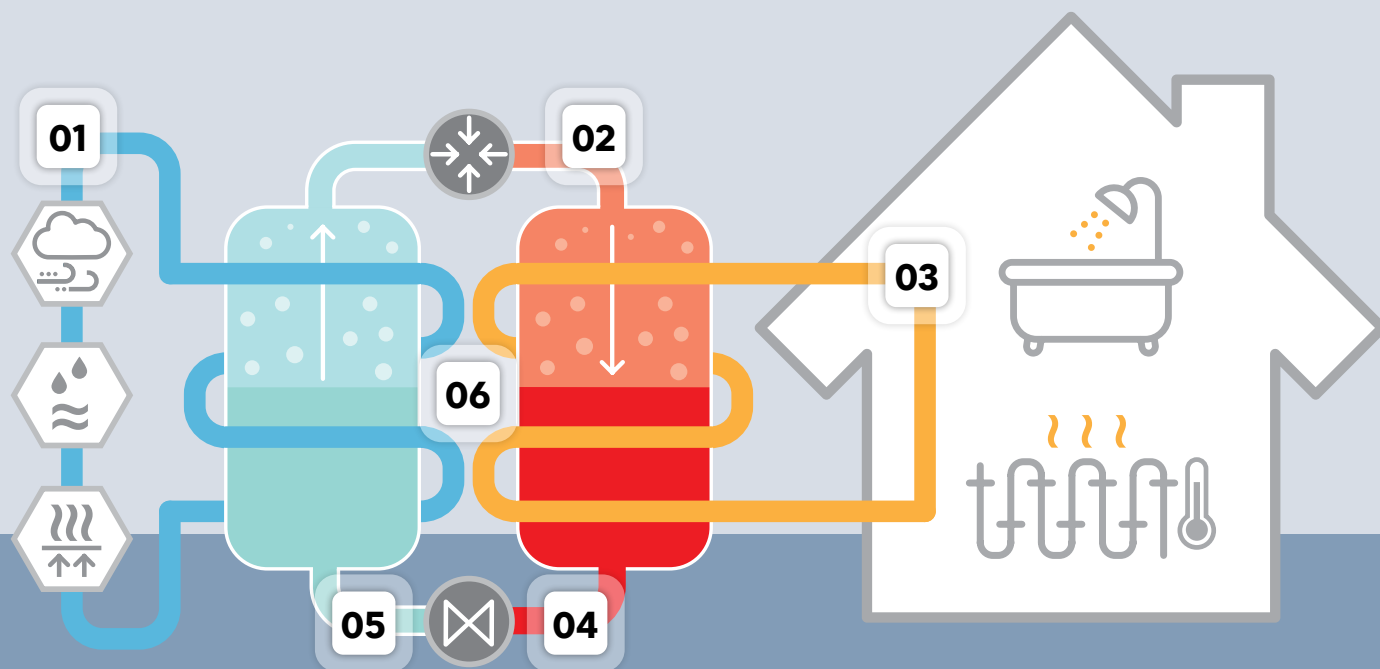

Εγγύηση: 2 Έτη Προμηθευτή

Λειτουργία
«I Feel»

Λειτουργία
Αποστείρωσης UVC

4D Ροή Αέρα

Γνώρισε τις αντλίες θερμότητας

Οι αντλίες θερμότητας λειτουργούν παρόμοια με τα **κλιματιστικά**, και η θερμοκρασία μεταφέρεται από τον **εξωτερικό αέρα** στο νερό του **υπάρχοντος συστήματος θέρμανσης**.

Βήματα Λειτουργίας

- 01 Απορρόφηση θερμότητας από το περιβάλλον**
Συλλέγει θερμότητα από το περιβάλλον και το ψυκτικό μέσο μετατρέπεται σε ατμό.
- 02 Μεταφορά θερμότητας εσωτερικά**
Με τη συμπίεση ο ατμός αποκτά επιπλέον θερμοκρασία και περνά στο κύκλωμα θέρμανσης.
- 03 Απελευθέρωση θερμότητας**
Η θερμότητα εκπέμπεται στον χώρο και ο ατμός επιστρέφει σε υγρή μορφή.
- 04 Ψυκτικό υγρό**
Το υγρό ψεκάζεται με μια ειδική βαλβίδα και ψύχεται γρήγορα, ώστε να απορροφήσει ξανά θερμότητα.
- 05 Προαιρετική ψύξη**
Με την αντίστροφη λειτουργία, η αντλία θερμότητας μπορεί να ψύξει τους εσωτερικούς χώρους.
- 06 Συνεχής κύκλος**
Η σταθερή λειτουργία της αντλίας θερμότητας φροντίζει για τη χαμηλή κατανάλωση, κρατώντας σταθερή τη θερμοκρασία του χώρου σου.