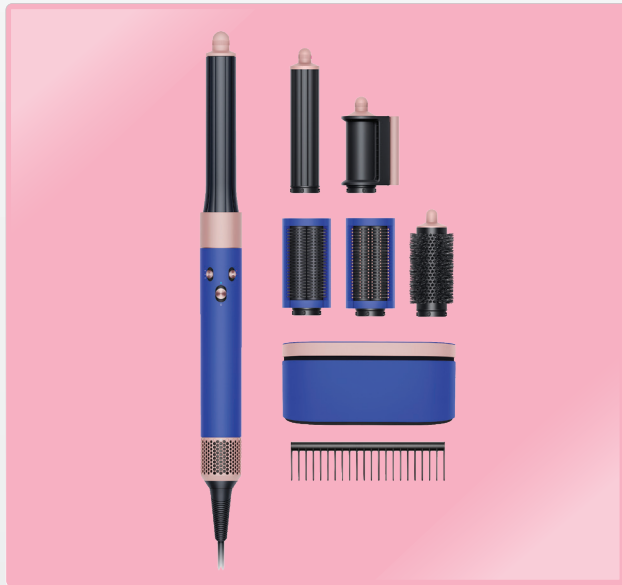

για
δώρα

παμπάδα

dyson

Multistyle

HS05 AIRWRAP COMPLETE LONG

| Ισχύς: **1300 W** | Έξυπνος Έλεγχος Θερμότητας

| Ρυθμίσεις Θερμοκρασίας: **3**

~~699€~~

599€

4 Άτοκες Δόσεις με 150^{75€}/μήνα* **δία** **4**

Premium Επέκταση Εγγύησης 3 Έτη: **80^{90€}**

Μπούκλες, κυματισμούς ή ίσιωμα; Όποιο κι αν είναι το mood σου για την Ανάσταση, μπορείς να το πετύχεις διατηρώντας τα μαλλιά σου υγιή και λαμπερά.