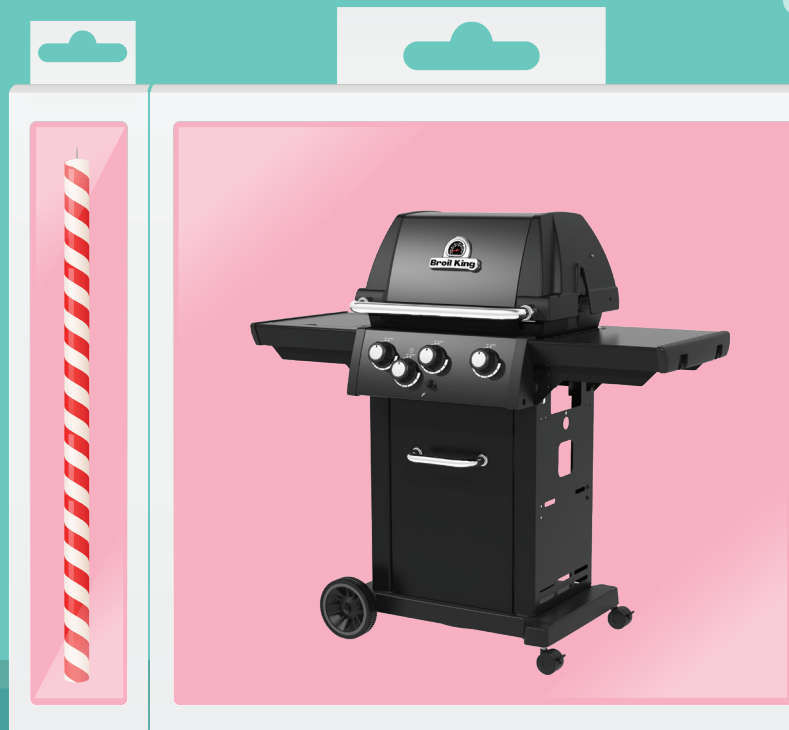

## Παμπάδα

**Broil King**

**Ψησταριά Υγραερίου**

ROYAL 340 SHADOW

| Θερμική Ισχύς: **8,80 kW** | Αριθμός Καυστήρων: **3**

| Ανοξειδωτο Σύστημα: **Flav-R-Wave**

**759€**

με Δώρα  
αξίας **145€**