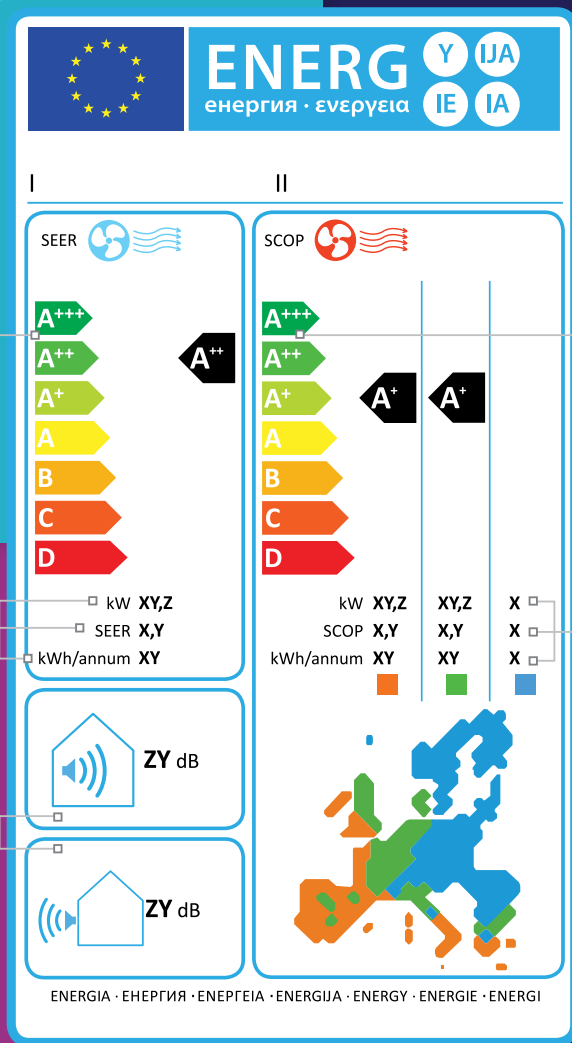

Επίλεξε κλιματιστικό με βάση την ενεργειακή ετικέτα

ΨΥΞΗ

01. Ενεργειακή απόδοση ψύξης.

Η κλίμακα κυμαίνεται από D έως A+++.

Η A+++ είναι η πιο αποδοτική & οικονομική.

02. kW: Ψυκτική ισχύς.

Η ψυκτική ικανότητα σε kW, κατά τη λειτουργία ψύξης σε πλήρες φορτίο.

SEER*

kWh/annum: Ενδεικτική ετήσια κατανάλωση ρεύματος στην ψύξη.

03. Ισχύς θορύβου εσωτερικής & εξωτερικής μονάδας.

ΘΕΡΜΑΝΣΗ

04. Ενεργειακή απόδοση

θερμής ζώνης / θέρμανσης.

Η κλίμακα κυμαίνεται από D έως A+++.

Η A+++ είναι η πιο αποδοτική & οικονομική.

05. kW: Θερμική ισχύς. Η θερμική ικανότητα

σε kW, κατά τη λειτουργία θέρμανσης σε πλήρες φορτίο.

SCOP*

kWh/annum: Ενδεικτική ετήσια κατανάλωση ρεύματος στη θέρμανση.

Δύο δείκτες που πρέπει να γνωρίζεις

SEER | Εποχιακή Ενεργειακή Απόδοση, Κατά την Ψύξη

Είναι ο συνολικός συντελεστής απόδοσης και ορίζεται ως ο λόγος της ετήσιας ανάγκης σε ψύξη προς τη συνολική ετήσια ενέργεια που καταναλώνεται για την ψύξη. Όσο μεγαλύτερο είναι το SEER, τόσο πιο αποδοτικό είναι το κλιματιστικό.

SCOP | Εποχιακή Ενεργειακή Απόδοση, Κατά τη Θέρμανση

Είναι ο συνολικός συντελεστής απόδοσης και ορίζεται ως ο λόγος της ετήσιας ανάγκης σε θέρμανση προς τη συνολική ετήσια ενέργεια που καταναλώνεται για τη θέρμανση. Όσο μεγαλύτερο είναι το SCOP, τόσο πιο αποδοτικό είναι το κλιματιστικό.