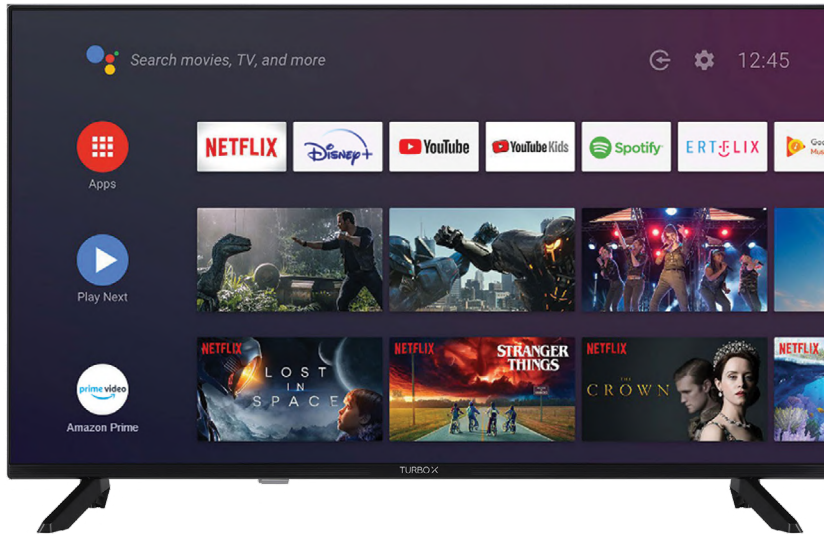

Τέλεια εικόνα με ανάλυση 4K HDR, Google Assistant, πρόσβαση σε πλατφόρμες on-demand περιεχομένου, συνδεσιμότητα Wi-Fi και Bluetooth και η ψυχαγωγία σου είναι πιο σιλάτη από ποτέ.

tech me more

-  **4K Ultra HD**
-  **Android**
-  **Dolby Atmos**
-  **HDR10**
-  **Google Assistant**