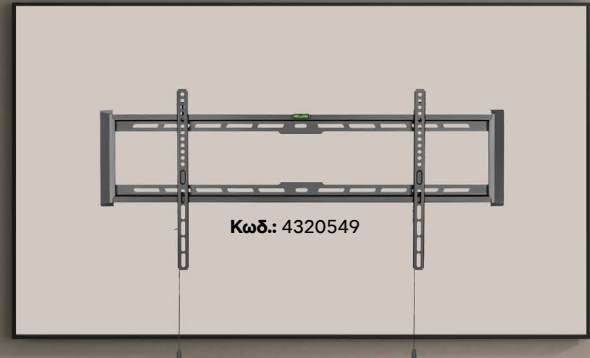

02.

Στήριξε την απόλαυση
με την κατάλληλη
βάση στήριξης.

TURBO X

Ultra Slim Επιτοίχια Βάση
US-200

- Τύπος: **Σταθερή**
- Ελάχιστη Διαγώνιος Οθόνης: **43"**
- Μέγιστη Διαγώνιος Οθόνης: **90"**
- Μέγιστο Βάρος: **75**

39⁹⁰€

Εγγύηση: 5 Έτη ΠΛΑΙΣΙΟ