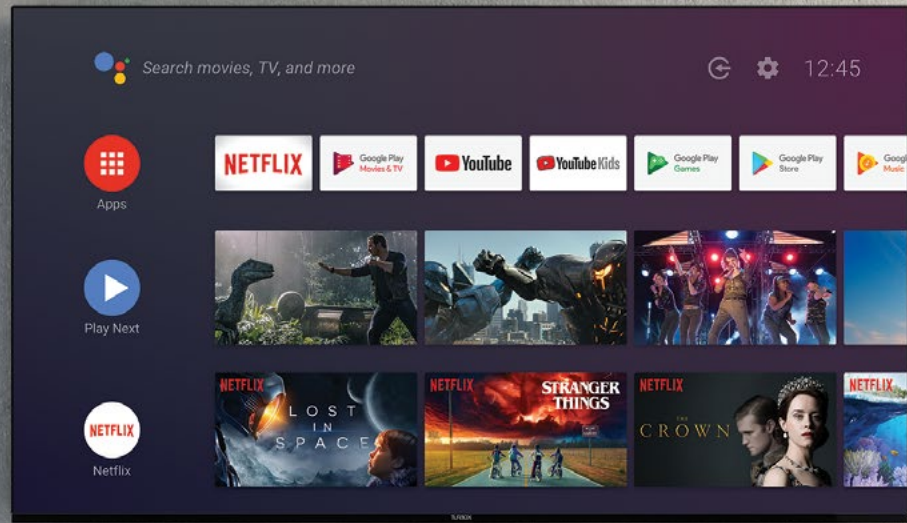

TURBO X
QLED TV
Q90 Series

Κωδ.: 4090551

Ανάλυση Οθόνης

Τεχνολογία Ήχου

Λογισμικό

androidtv

Κωδικός	Ίντσες	Τιμή	Δόσεις ^{μήνα}μήνα
4090519	43"	329€	με 11^{39€}/μήνα*
4090535	50"	369€	με 12^{77€}/μήνα*
4090543	55"	429€	με 14^{85€}/μήνα*
4090551	65"	529€	με 18^{31€}/μήνα*

Εγγύηση: 2 Έτη Πλαίσιο