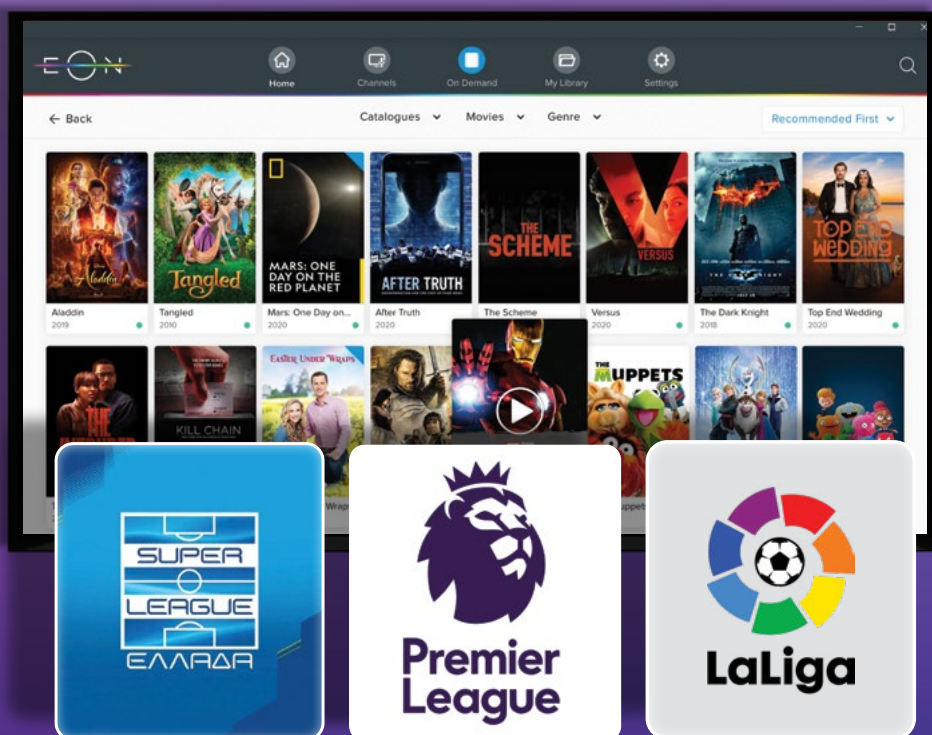

Vodafone TV

Από 6,90€

Πλατφόρμες για σπορ περιεχόμενο

COSMOTE TV

Από
799€

EON

Από
11€

Πλατφόρμες για μουσικό περιεχόμενο