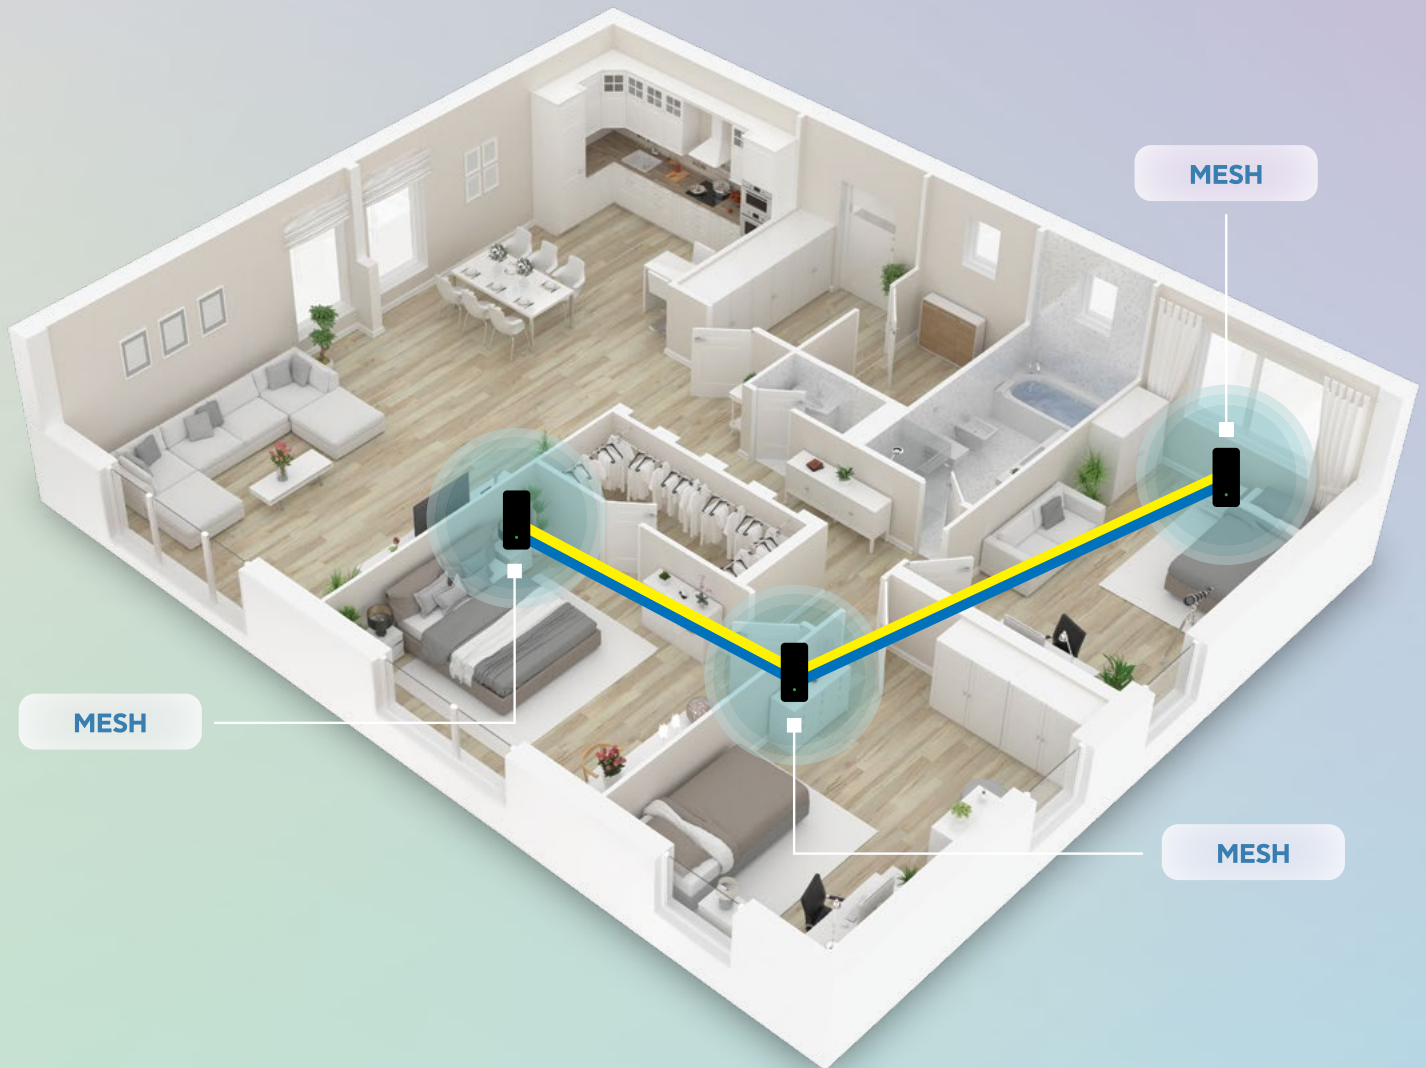

- 2 Tablet
- 2 Smartphones
- 2 Υπολογιστές
- 3 Smart Τηλεοράσεις
- 6 Περιφερειακές Συσκευές

Λύση

Για την σωστή λειτουργία απαιτείται:

- A.** Σύνδεση πάνω από 70 MBps
- B.** Μια συσκευή διαχείρισης που να μπορεί να τις υποστηρίξει.

Απεριόριστο περιεχόμενο χωρίς καμία διακοπή.

Σπίτι
έως 60 τ.μ.

Χρειάζεσαι
ένα Router

ROUTER

Σπίτι πάνω από 60 τ.μ.

Με ένα σύστημα Mesh
κερδίζεις επιπλέον εμβέλεια

**Η αναβάθμιση με ένα Router ή ένα Mesh
τελευταίας τεχνολογίας θα σου προσφέρει:**

QoS

Κάθε φορά που παρακολουθείς περιεχόμενο στην τηλεόραση, το Router το αναγνωρίζει και δρομολογεί την ταχύτητα σε εκείνη.

Δυνατότητα Parental Control

Αποτρέπει τους μικρούς σινεφίλ από ακατάλληλο περιεχόμενο.

Επίλεξε μία Samsung Smart TV με το αποκλειστικό λειτουργικό TIZEN™

Smart Hub

Στην κεντρική οθόνη του Tizen παίρνεις τον έλεγχο των εφαρμογών και βλέπεις όλες τις προτάσεις περιεχομένου.

SmartThings

Μιλώντας στην **Bixby** διαλέγεις ταινία ή τραγούδι και, πλέον, ελέγχεις τις smart συσκευές του σπιτιού σου με το **SmartThings**. Με την τεχνολογία Always On, η **Bixby** σε βοηθάει ακόμα και με κλειστή τηλεόραση.