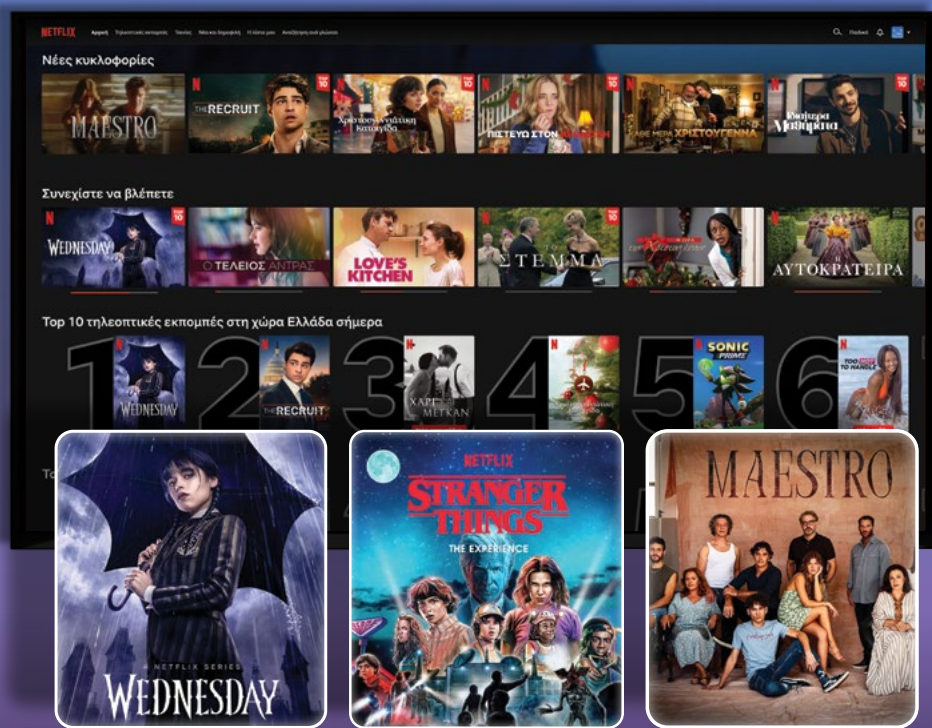

Μελετήσαμε και σου παρουσιάζουμε τις κορυφαίες πλατφόρμες σειρών, ταινιών, καναλιών & μουσικής.

Netflix

Disney+

ERTflix

Vodafone TV

Cosmote TV

EON

YouTube

Spotify

Με κάθε πλατφόρμα περιεχομένου έχεις:

-   Καμία διακοπή για διαφημίσεις
-   Κορυφαία ποιότητα εικόνας & ήχου
-   Προστασία παιδιών από ακατάλληλο περιεχόμενο
-   Προτάσεις με βάση τις αναζητήσεις σου
-   Πολλαπλά προφίλ για όλη την οικογένεια

πλαισο

Οι κορυφαίες πλατφόρμες για σειρές και ταινίες

Netflix

Από
799€

Disney+

899€

ERTFLIX

Δωρεάν