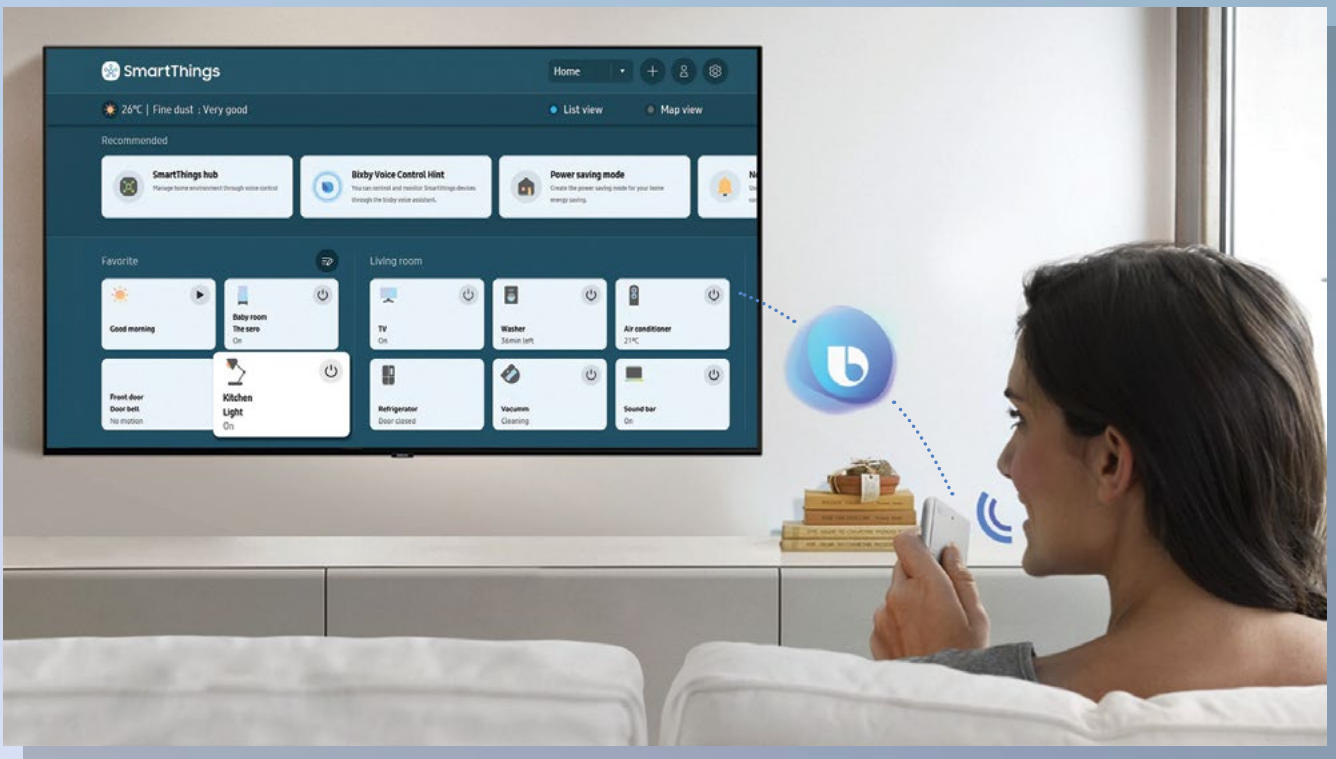

QoS

Κάθε φορά που παρακολουθείς περιεχόμενο στην τηλεόραση, το Router το αναγνωρίζει και δρομολογεί την ταχύτητα σε εκείνη.

Δυνατότητα Parental Control

Αποτρέπει τους μικρούς σινεφίλ από ακατάλληλο περιεχόμενο.

Επίλεξε μία Samsung Smart TV με το αποκλειστικό λειτουργικό TIZEN™

Smart Hub

Στην κεντρική οθόνη του Tizen παίρνεις τον έλεγχο των εφαρμογών και βλέπεις όλες τις προτάσεις περιεχομένου.

SmartThings

Μιλώντας στην **Bixby** διαλέγεις ταινία ή τραγούδι και, πλέον, ελέγχεις τις smart συσκευές του σπιτιού σου με το **SmartThings**. Με την τεχνολογία Always On, η **Bixby** σε βοηθάει ακόμα και με κλειστή τηλεόραση.