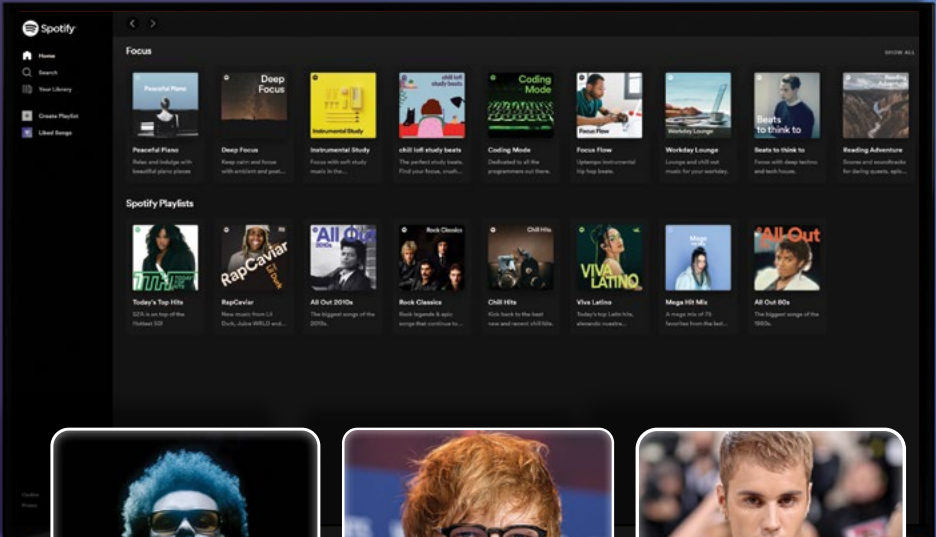

Πλατφόρμες για μουσικό περιεχόμενο

YouTube

849€

Spotify

Από 349€

The Weeknd