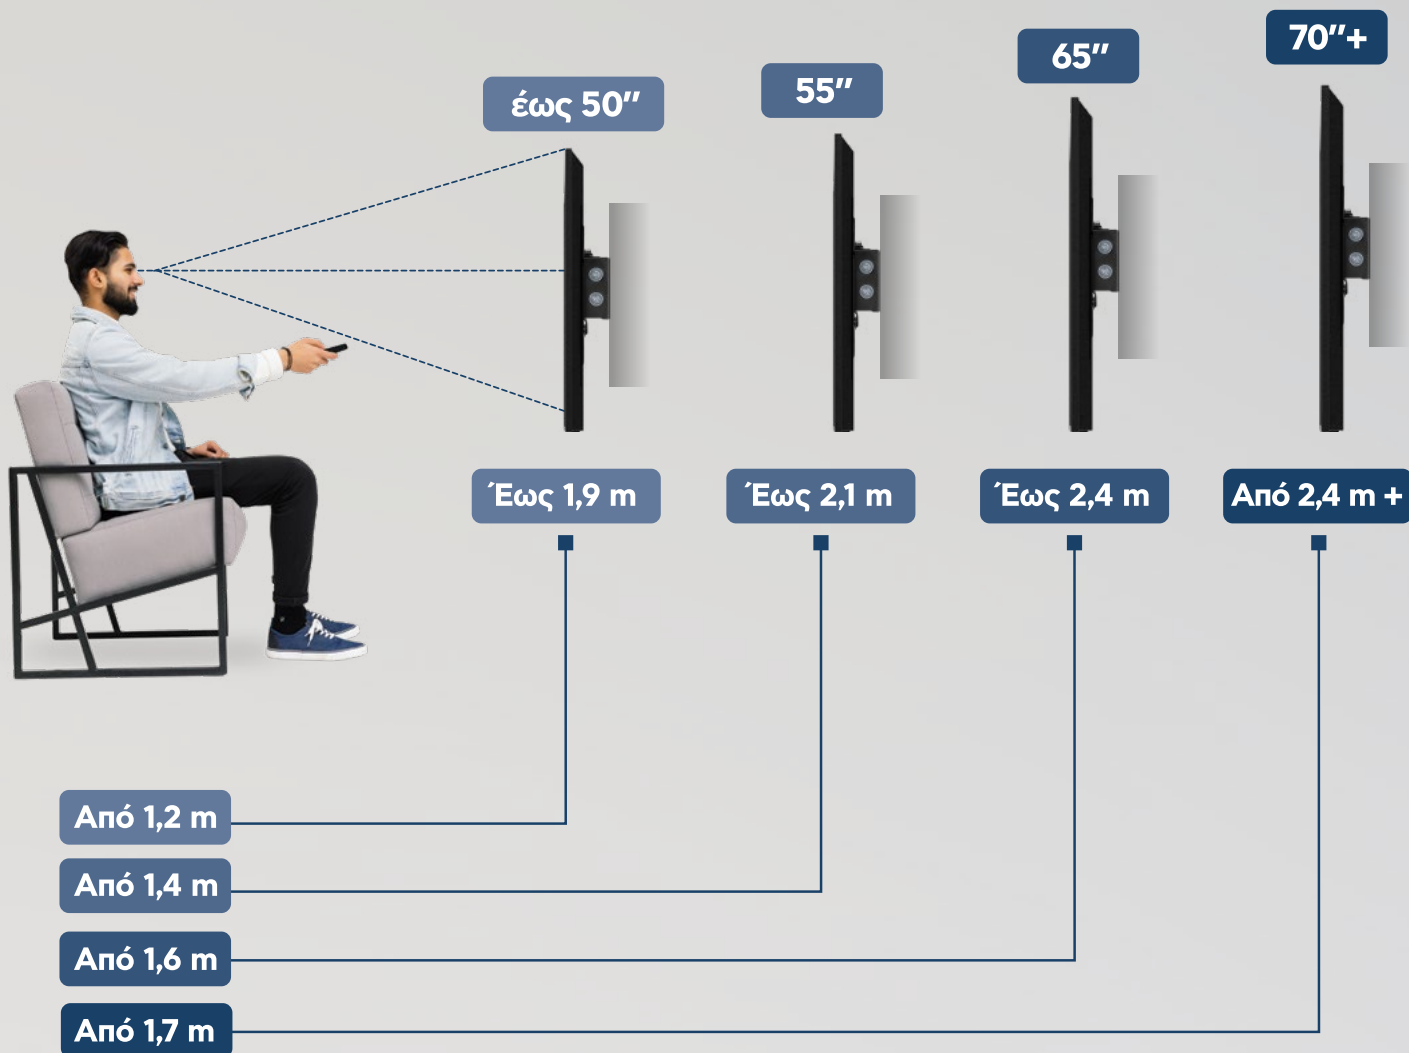

Βάλε τέλος στις ενοχλήσεις σε μάτια & αυχένα.

Σου προτείνουμε

TURBO X

Βάση Τηλεόρασης
DB-400 13" - 55"

Κωδ.: 2727560

Αξίας

3999€

2

Επίλεξε το σωστό σημείο ανάλογα με τον φωτισμό.

- Μην τοποθετείς την τηλεόραση απέναντι από παράθυρο, για αποφυγή αντανακλάσεων.
- Αν δεν είναι εφικτό, τοποθέτησε μία βάση με δυνατότητα κλίσης, για να λύσεις το πρόβλημα.

+20° -20°

3

Επίλεξε το σωστό ύψος.

- Ευθυγράμμισε το ύψος το ματιών σου με το μέσο της τηλεόρασης.
- Συνδύασέ την με επιτοίχια βάση για να πετύχεις τη σωστή θέση.

Άσε την τοποθέτηση στους ειδικούς

Αναλαμβάνουμε για εσένα τη μελέτη & εγκατάσταση της νέας σου τηλεόρασης.