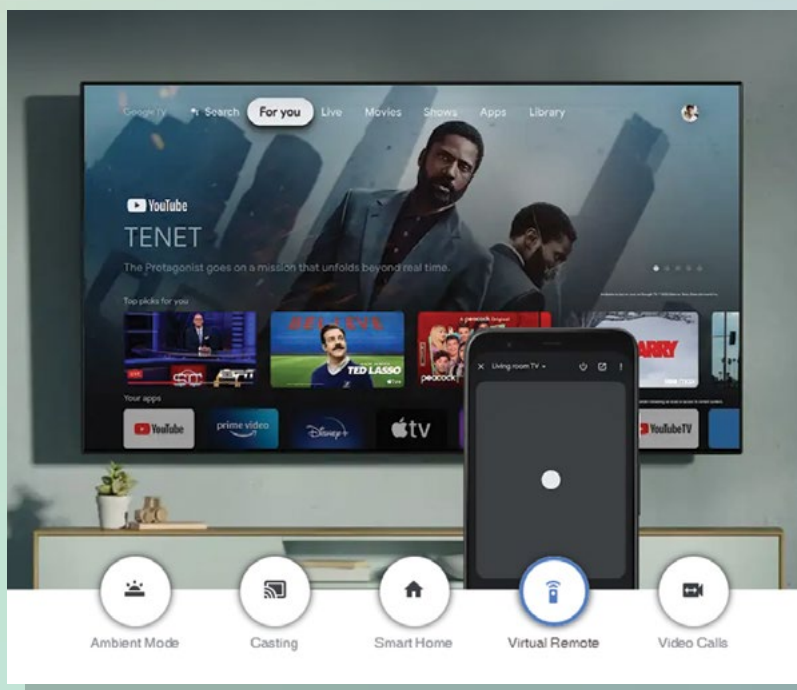

Google Assistant

Βρες αυτό που θες, όταν
το θες, ελέγχοντας όλες
τις έξυπνες συσκευές
στο σπίτι σου με την βοήθεια
των φωνητικών εντολών.