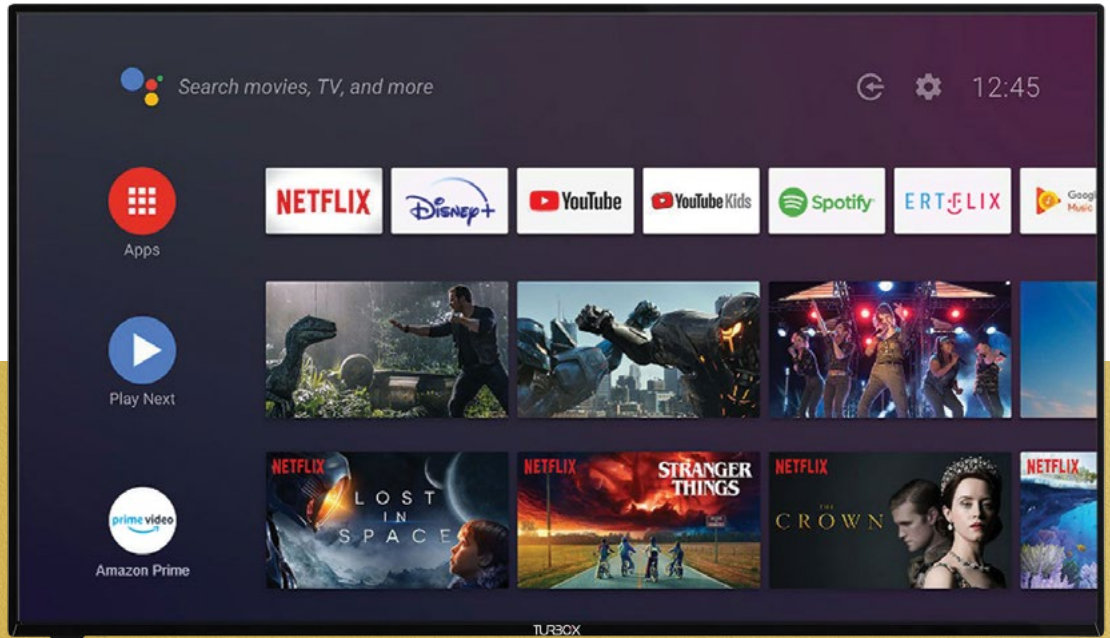

TURBO X
Android TV
AU Series

Κωδ.: 4064372

Ανάλυση Οθόνης

Τεχνολογία Ήχου

Λογισμικό

Κωδικός	Ίντσες	Τιμή	Δόσεις ^{μήνα}μήνα
4064348	43"	279€	με 10^{11€}/μήνα*
4064356	50"	329€	με 11^{39€}/μήνα*
4064364	55"	369€	με 12^{77€}/μήνα*

Εγγύηση: 2 Έτη Πλαίσιο