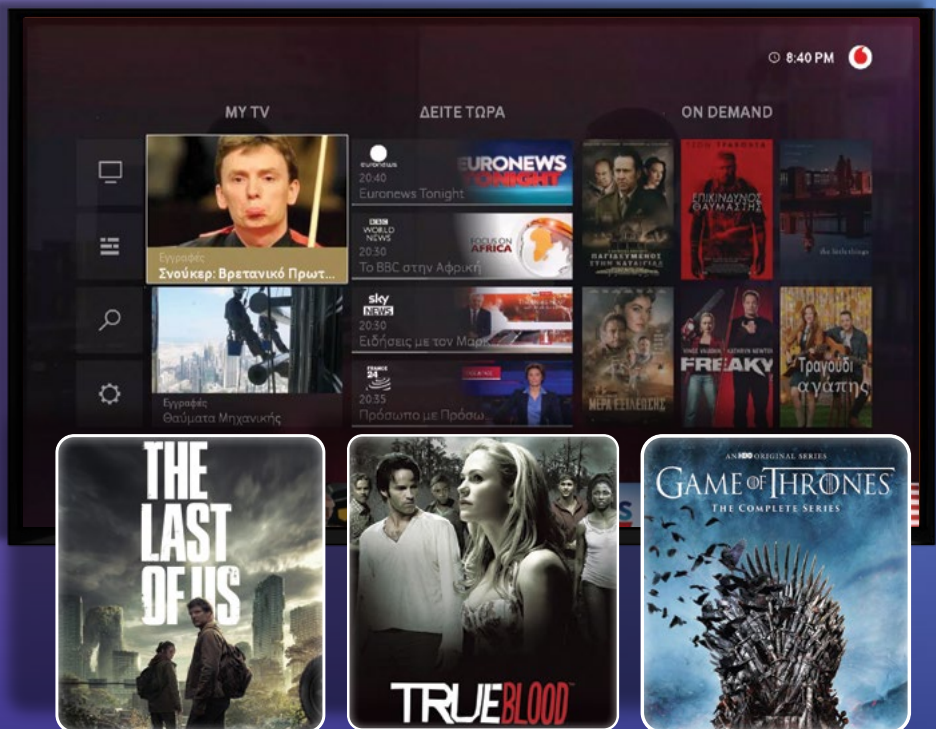

Vodafone TV

Από 6,90€