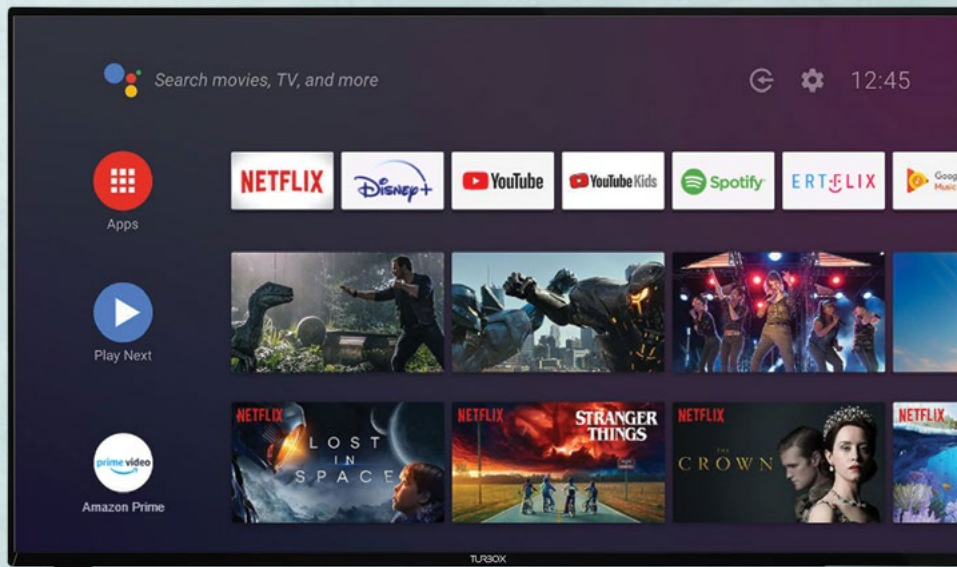

πλαίσιο

"Ακούει" τις επιθυμίες σου

TURBO X
Android TV
AF Series

Κωδ.: 3954382

Ανάλυση Οθόνης

Λογισμικό
androidtv

Κωδικός	Ίντσες	Τιμή	Δόσεις ^{μήνα}μήνα
3516148	32"	169€	-
3954382	40"	219€	με 10€/μήνα*

Εγγύηση: 2 Έτη Πλαίσιο