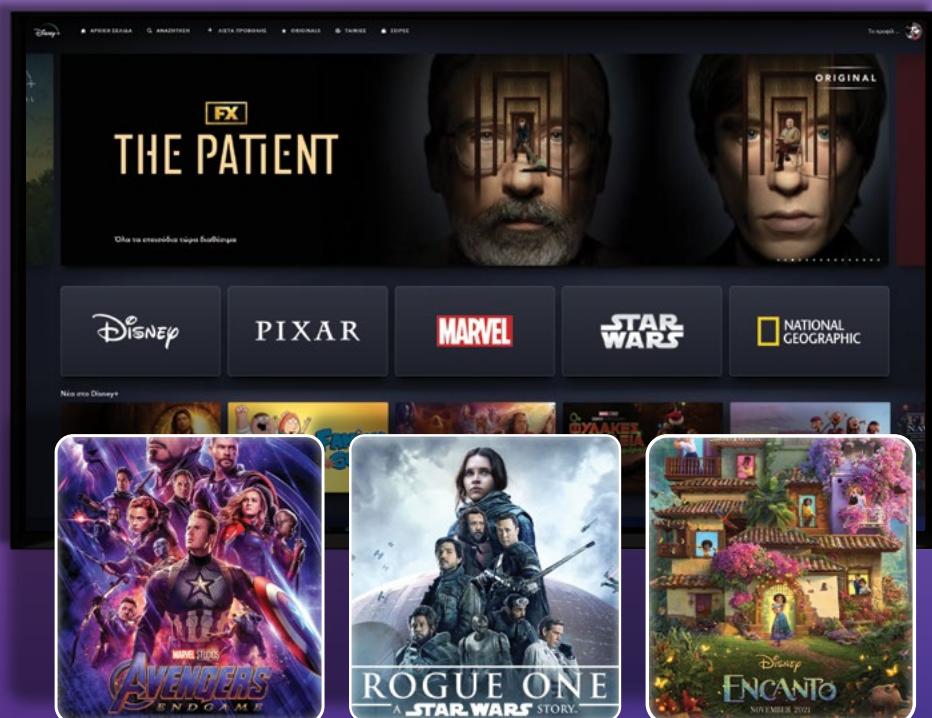

πλαισο

Οι κορυφαίες πλατφόρμες για σειρές και ταινίες

Netflix

Από
799€

Disney+

899€

ERTFLIX

Δωρεάν