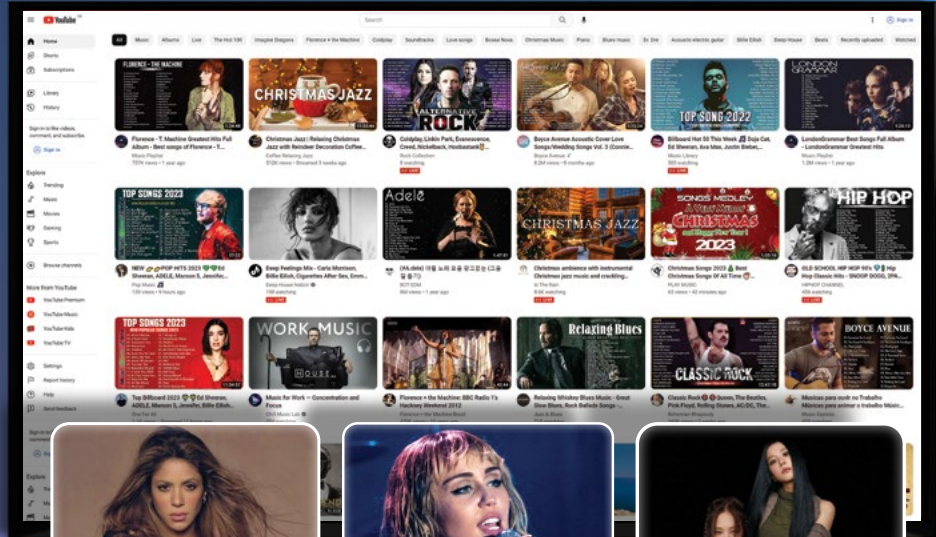

Πλατφόρμες για μουσικό περιεχόμενο

YouTube

849€

Shakira