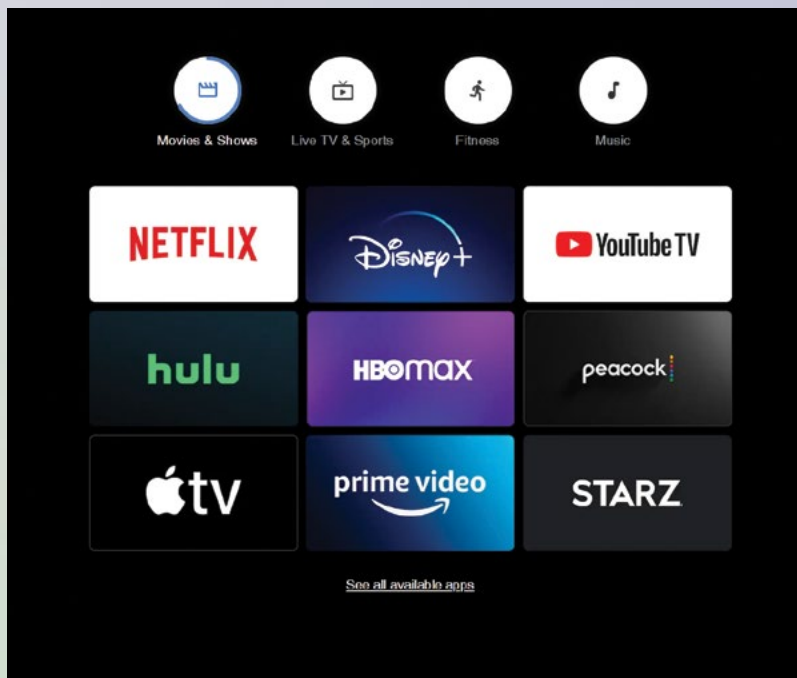

Ανάλυση Οθόνης

Τεχνολογία Ήχου

Λογισμικό

Κωδικός	Ίντσες	Τιμή	Δόσεις ^{μήνα} μήνα
4073851	55"	1899€	με 65 ^{74€} /μήνα*

Εγγύηση: 2 Έτη Προμηθευτή

Η Google στην τηλεόρασή σου με το Google TV

Google Play

Εύκολη πρόσβαση
σε περισσότερες
από 10.000 εφαρμογές.