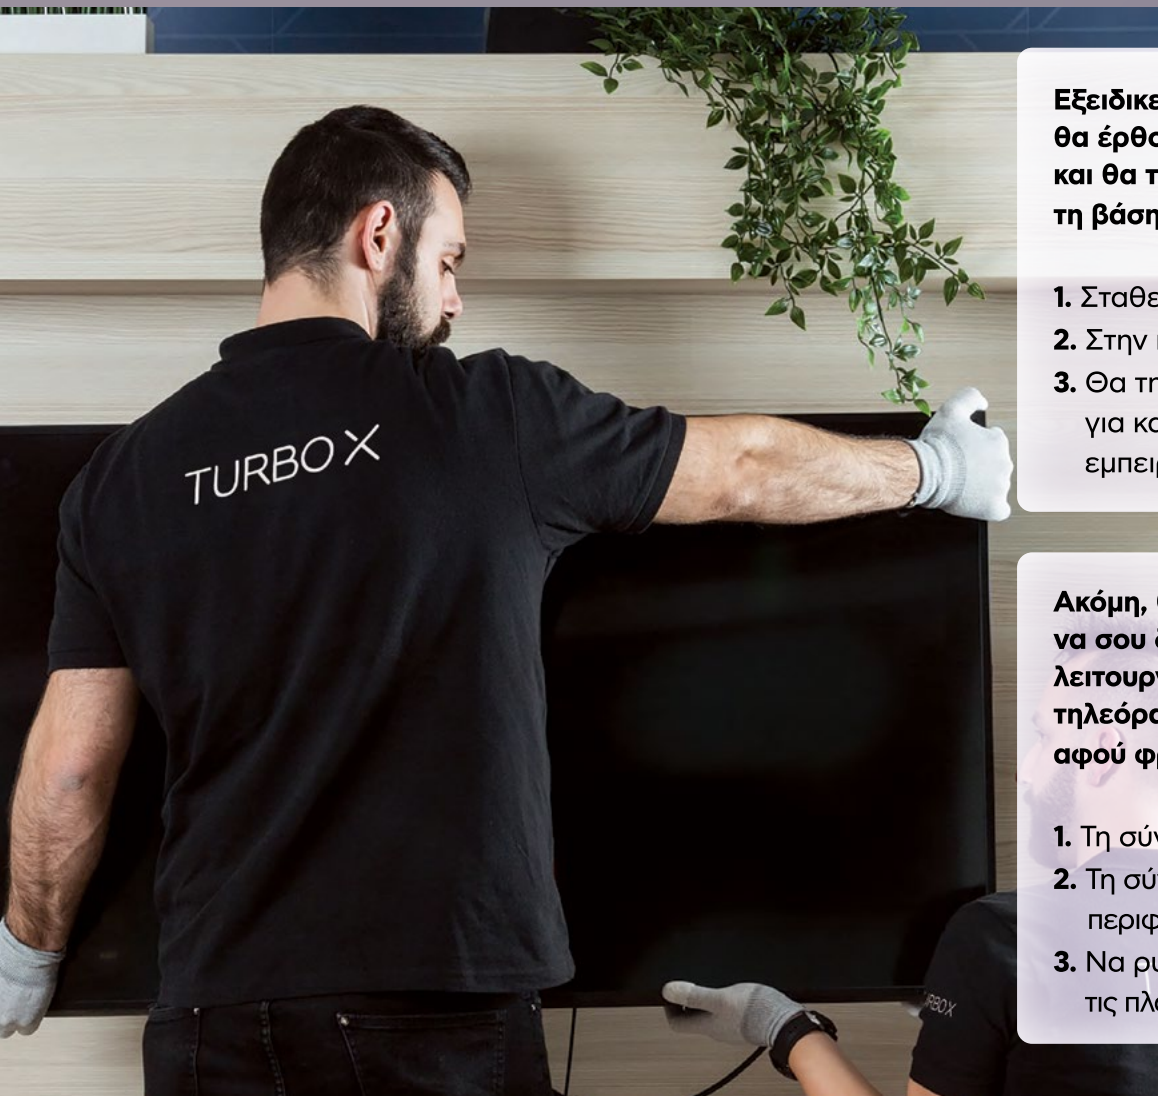

+20° -20°

3

Επίλεξε το σωστό ύψος.

- Ευθυγράμμισε το ύψος το ματιών σου με το μέσο της τηλεόρασης.
- Συνδύασέ την με επιτοίχια βάση για να πετύχεις τη σωστή θέση.

Άσε την τοποθέτηση στους ειδικούς

Αναλαμβάνουμε για εσένα τη μελέτη & εγκατάσταση της νέας σου τηλεόρασης.