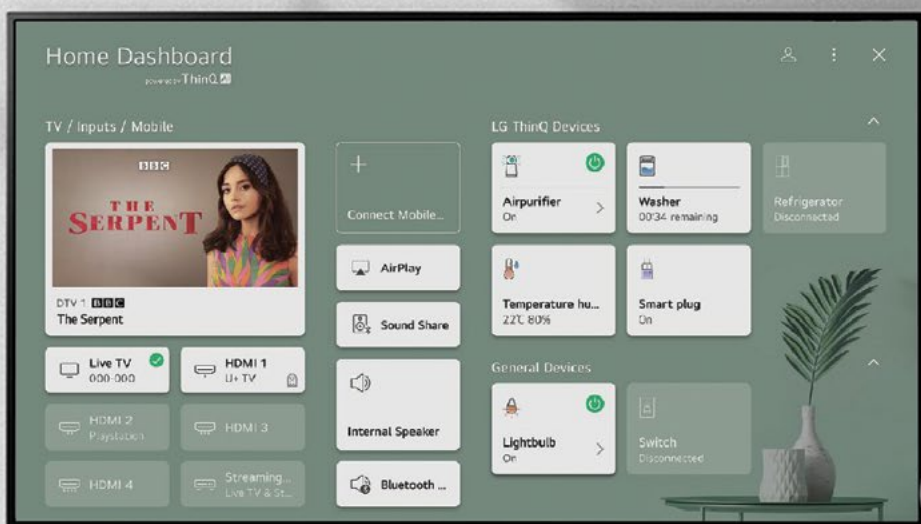

Εγγύηση: 2 Έτη Προμηθευτή

Ο “Πίνακας ελέγχου σπιτιού” πλέον είναι ενσωματωμένος μέσα στο νέο Home Dashboard του webOS

Ψηφιακοί Βοηθοί

Με την χρήση των ψηφιακών βοηθών **Google Assistant** και **Amazon Alexa**, ελέγχεις ακόμα πιο γρήγορα και εύκολα τις συσκευές που είναι συνδεδεμένες στο Smart Home σου.