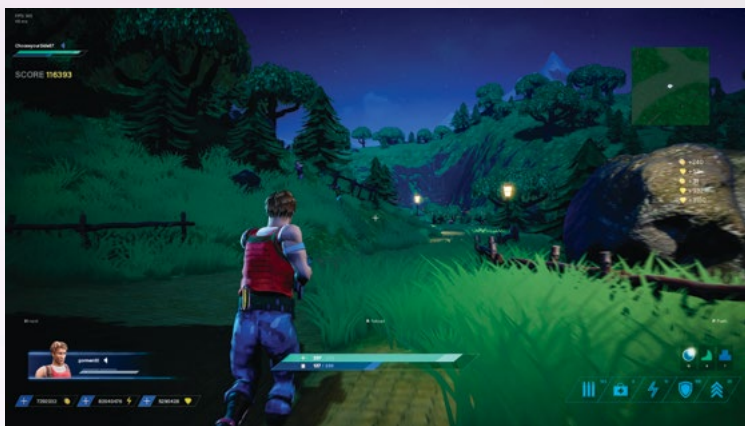

Επίλεξε μία από τις προεπιλεγμένες λειτουργίες εικόνας στην νέα σου τηλεόραση, ανάλογα με το περιεχόμενο.

Cinema

Ιδανική προσαρμογή χρωμάτων, καλύτερη απόδοση του μαύρου και της κίνησης.

Sports

Βελτιωμένη ροή κύλισης με αυξημένη ευκρίνεια. Εξαιρετική επιλογή για αγώνες ποδοσφαίρου & μπάσκετ.