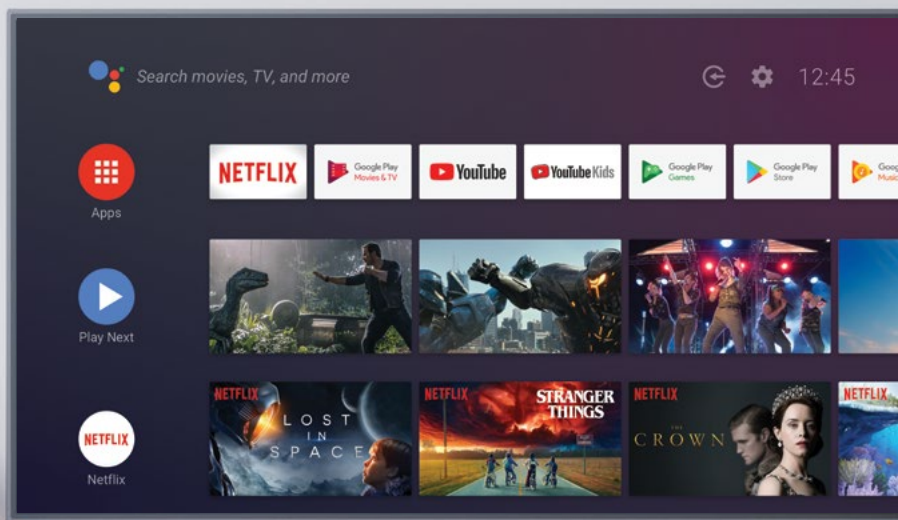

από
280€

Τροφοδοτικό

από
60€

Κεντρική
πλακέτα

από
60€

Δεν παίρνεις απλά ένα προϊόν, αλλά όλα αυτά μαζί!

Δίπλα σου,
πάντα και παντού

- 25 Καταστήματα
- Call center 300 ανθρώπων
- www.plaisio.gr 24/7
- www.plaisiopro.gr