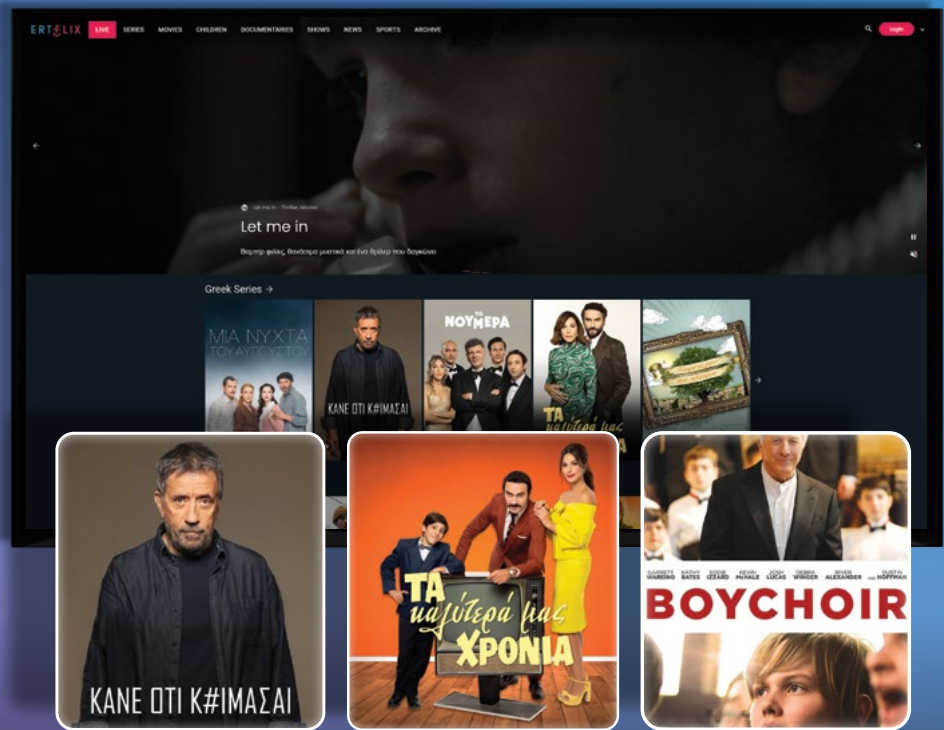

πλαισο

Οι κορυφαίες πλατφόρμες για σειρές και ταινίες

Netflix

Από
799€

Disney+

899€

ERTFLIX

Δωρεάν