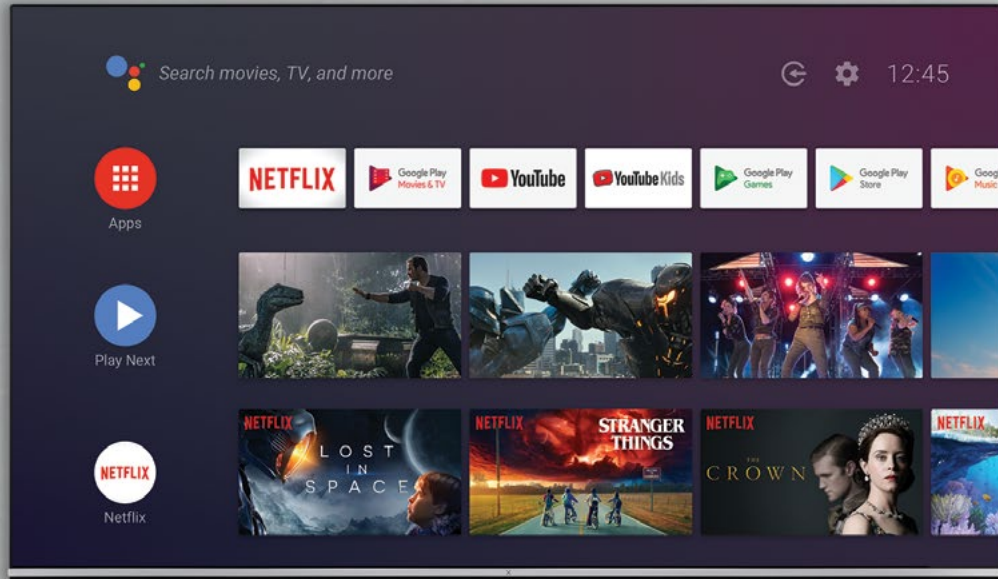

Οι Turbo-X Android TVs σου προσφέρουν έναν κόσμο περιεχομένου & ψυχαγωγίας με:

- Ανάλυση έως 
- Τεχνολογία εικόνας LED, QLED ή OLED
- Λειτουργικό **android 11**

Στο Smart Home

Πως θα σου φαινόταν αν η διαχείριση όλων των έξυπνων συσκευών του σπιτιού γινόταν μέσα από την Android TV σου;

"Turn of living room lights"

"Set the air condition to 24 degrees"

"Show me security camera on TV"

πλαίσιο

Ο πιο έξυπνος τρόπος για να βλέπεις τηλεόραση

TURBO X
OLED TV
O5580

Κωδ.: 3999319

Ανάλυση Οθόνης