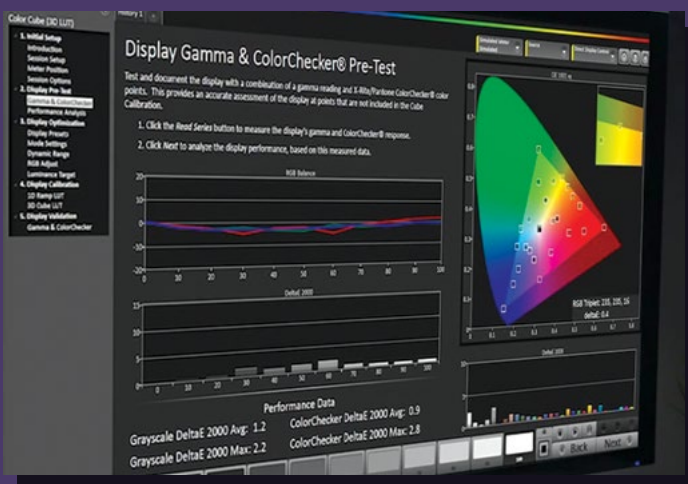

Επίλεξε μία από τις προεπιλεγμένες λειτουργίες εικόνας στην νέα σου τηλεόραση, ανάλογα με το περιεχόμενο.

Cinema

Ιδανική προσαρμογή χρωμάτων, καλύτερη απόδοση του μαύρου και της κίνησης.

Sports

Βελτιωμένη ροή κύλισης με αυξημένη ευκρίνεια. Εξαιρετική επιλογή για αγώνες ποδοσφαίρου & μπάσκετ.

Game

Αφαιρεί οποιαδήποτε επεξεργασία εικόνας και βελτιώνει τη ροή κύλισης για πιο Smooth εμπειρία gaming.

Προεπιλεγμένες λειτουργίες εικόνας

Vivid

Έντονα χρώματα και αυξημένη ευκρίνεια.

Standard

Εικόνα χωρίς βελτιστοποίηση, όπως ακριβώς μεταδίδεται.

Το πλαίσιο σου απογειώνει τη θέαση

TV Image Calibration

Απέκτησε προσωποποιημένο προφίλ εικόνας από τους ειδικούς.

Δες περισσότερα στη σελίδα 47

59€

Γιατί μία ηχώμπαρα είναι απαραίτητη

Πρόβλημα

1