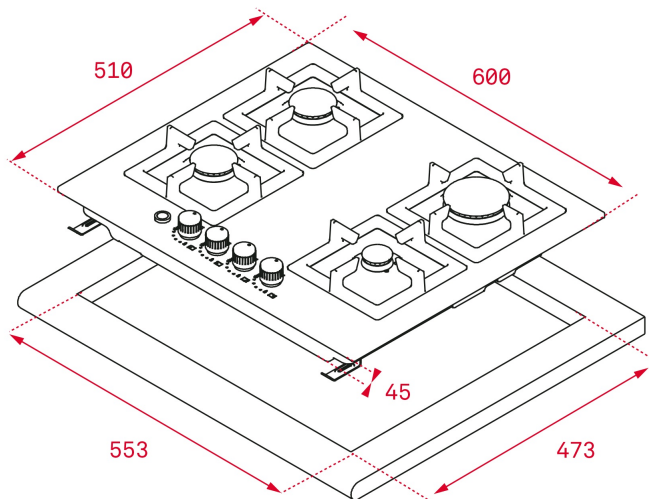

## ΔΙΑΣΤΑΣΕΙΣ

Ύψος (mm) : 91  
Πλάτος (mm): 600  
Βάθος (mm): 510  
Βαρος (Kgs): 10,2