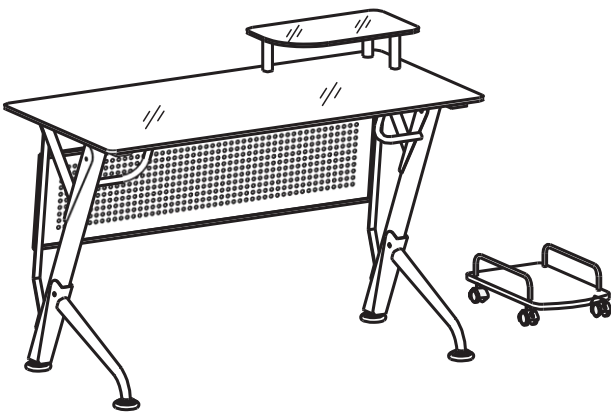

ΜΟΝΤΕΛΟ CT-3352

Γενική Φροντίδα:

-Να κρατήσετε αυτό το έπιπλο μακριά από άμεση έκθεση στον ήλιο. –Να χρησιμοποιήσετε πατάκια και σουβέρ για να προστατεύσετε την επιφάνεια από γδαρσίματα, εγκοπές και υγρασία από ζεστά ή κρύα υγρά.