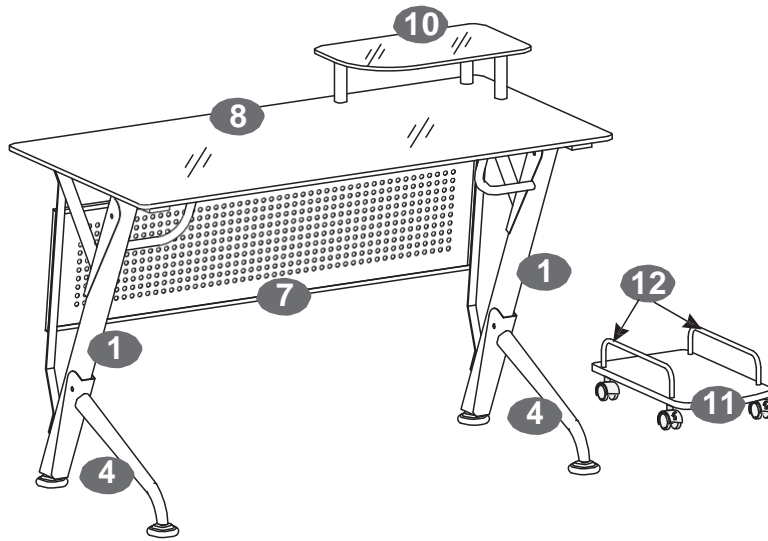

▪ ΛΙΣΤΑ ΕΞΑΡΤΗΜΑΤΩΝ

1	2	3	4
5	6	7	8
9	10	11	12
13