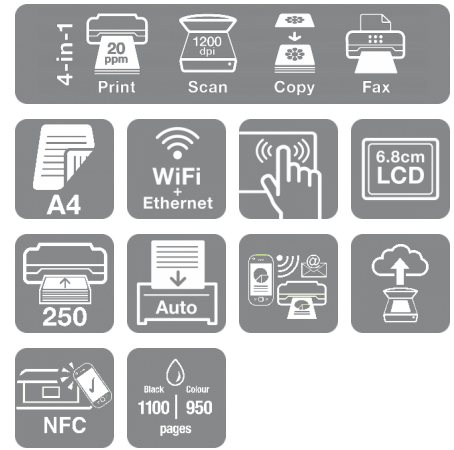

WorkForce Pro WF-3720DWF

DATASHEET

Οικονομικός εκτυπωτής 4-σε-1 εξοικονόμησης χώρου για εκτυπώσεις επαγγελματικής ποιότητας με Wi-Fi, Wi-Fi Direct και γρήγορη εκτύπωση διπλής όψης

Ψάχνετε έναν οικονομικό, αλλά συγχρόνως προηγμένο, εκτυπωτή εξοικονόμησης χώρου; Ο WF-3720DWF είναι η τέλεια επιλογή για οικιακά γραφεία ή μικρές επιχειρήσεις. Περιλαμβάνει πολλά χαρακτηριστικά, όπως γρήγορη εκτύπωση διπλής όψης, δίσκο χαρτιού υψηλής χωρητικότητας και οθόνη αφής 6,8 εκ. Επίσης μπορεί να χρησιμοποιηθεί εύκολα με NFC¹, Wi-Fi, Wi-Fi Direct και με τις δωρεάν εφαρμογές της Epson για εκτύπωση μέσω φορητών συσκευών².

Ακόμα και σε υψηλές ταχύτητες, αυτός ο εκτυπωτής 4-σε-1 προσφέρει άψογες εκτυπώσεις ποιότητας laser χάρη στην προηγμένη τεχνολογία κεφαλής εκτύπωσης της Epson, PrecisionCore. Ο WF-3720DWF είναι σχεδιασμένος για επιχειρήσεις και διαθέτει δυνατότητα εκτύπωσης διπλής όψης, αυτόματο τροφοδότη εγγράφων 35 σελίδων και δίσκο χαρτιού 250 φύλλων. Υποστηρίζει επίσης προηγμένες λειτουργίες σάρωσης, όπως η σάρωση σε: email, cloud, FTP και δίκτυο.