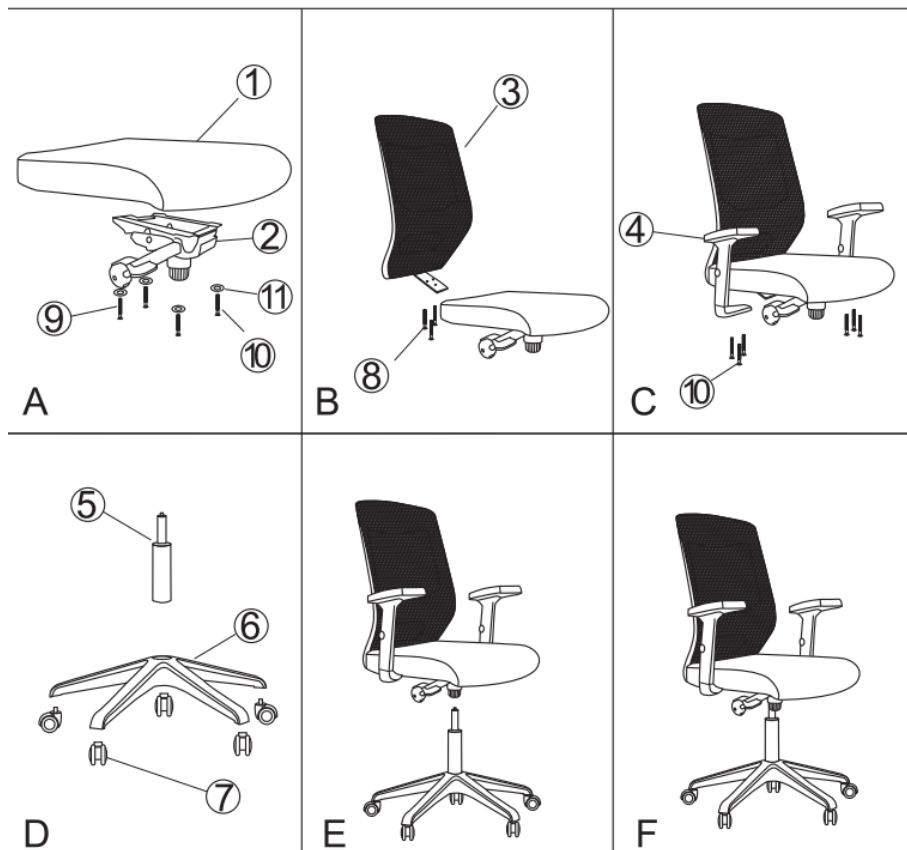

Διαστάσεις Τελικού Προϊόντος

Παίρνετε το ταμπελάκι του 2488175

Λειτουργίες

Ρύθμιση ύψους καθίσματος

Ανεξάρτητα από το ύψος σου, για να κάθεται σωστά και αναπαυτικά μπορείς να ρυθμίσεις το ύψος της καρέκλας σου με τέτοιο τρόπο ώστε τα γόνατα να βρίσκονται σε μια ευθεία με τους μηρούς σου και να σχηματίζουν γωνία περίπου 90° με τα ισχία. Πίεσε το μοχλό προς τα πάνω όταν στο κάθισμα υπάρχει βάρος, η καρέκλα κατεβαίνει προς τα κάτω, ενώ όταν δεν υπάρχει ανεβαίνει προς τα πάνω. Απελευθερώστε το μοχλό στην επιθυμητή θέση.

Μηχανισμός Relax Multiblock

Ο μηχανισμός Relax Multiblock σου επιτρέπει είτε να κλειδώνεις την πλάτη στις θέσεις που σε εξυπηρετούν, είτε να την ξεκλειδώνεις, ώστε να μπαίνεις στη ρύθμιση «ελεύθερης κίνησης» για μεγαλύτερη άνεση.

Ρυθμιζόμενα μπράτσα

Τα μπράτσα της καρέκλας σου είναι ό,τι χρειάζεσαι για διαλείμματα ξεκούρασης και «επαναφόρτισης», ενώ μπορείς να ρυθμίσεις και το ύψος αυτών, με σκοπό να σου δώσουν την κατάλληλη στήριξη για τα χέρια και τους αγκώνες.