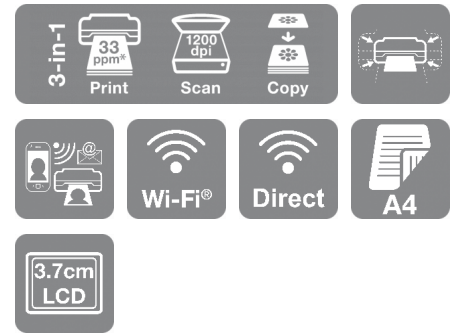

Expression Home XP-3100

DATASHEET / BROCHURE

Εξοικονομήστε χρήματα, χώρο και χρόνο με αυτόν τον εκτυπωτή 3-σε-1 με εκτύπωση διπλής όψης A4, μεμονωμένα μελάνια, δυνατότητα εκτύπωσης μέσω φορητών συσκευών και οθόνη LCD.

Αυτός ο κομψός και οικονομικός 3-σε-1 προσφέρει πολύ περισσότερα από τα βασικά, με μικρό μέγεθος. Οι εκτυπώσεις του είναι καθαρές, με ζωντανά χρώματα και οικονομικές, χάρη στα μεμονωμένα μελάνια και στην εκτύπωση διπλής όψης. Η εκτύπωση χωρίς επιτραπέζιο υπολογιστή είναι εύκολη με μια σειρά από συμβατές εφαρμογές εκτύπωσης μέσω φορητών συσκευών και οθόνη LCD 3,7 εκ.

Εύχρηστος

Απλότητα: αυτή είναι η φιλοσοφία του XP-3100. Παρέχει μια σειρά βασικών χαρακτηριστικών ενώ είναι απίστευτα εύχρηστος. Επίσης, διαθέτει ευελιξία, χάρη στο Wi-Fi για ασύρματη εκτύπωση και σάρωση στο σπίτι, και το Wi-Fi Direct για εκτύπωση χωρίς ασύρματο δίκτυο. Η οθόνη LCD 3,7 εκ. διευκολύνει την εκτύπωση χωρίς υπολογιστή, ενώ η εκτύπωση διπλής όψης μειώνει τη χρήση χαρτιού.