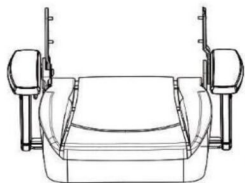

Πλάτη 1x

Βάση καρέκλας 1x

Μηχανισμός κλίσης 1x

Βάση 5 ακτίνων 1x

Μπουκάλα 1x

Τηλεσκοπικό κάλυμμα 1x

Ροδάκια 5x

Πλευρικό κάλυμμα (Αρ./ Δεξ.) 2x

Κάλυμμα ρυθμιστή (Αρ./ Δεξ.) 2x

M8L 4x
M8s 4x
M6 2x

Βίδες (M8, M6)
*(Υπάρχουν 2
εφεδρικές βίδες (M6)
στο σετ).

Κλειδί Άλεν

ΒΗΜΑ 1 Τοποθετήστε τα ροδάκια
Τοποθετήστε τα ροδάκια
στη βάση 5 ακτίνων.

ΒΗΜΑ 2 Τοποθετήστε τη μπουκάλα
Τοποθετήστε τη μπουκάλα στη βάση
5 ακτίνων και φορέστε το
τηλεσκοπικό κάλυμμα στο πάνω
μέρος της.

ΒΗΜΑ 3 Τοποθετήστε την πλάτη και τα πλευρικά καλύμματα (Αρ./ Δεξ.)
Ρυθμίστε την πλάτη σε όρθια θέση και ευθυγραμμίστε την με τους
βραχίονες που υπάρχουν και στις δύο πλευρές της καρέκλας. Κατόπιν,
τοποθετήστε την πλάτη χρησιμοποιώντας τις βίδες M8. Στη συνέχεια
τοποθετήστε τα πλευρικά καλύμματα (Αρ./ Δεξ.) στις δύο πλευρές. Δώστε
προσοχή στο να σφίξετε καλά τις βίδες.