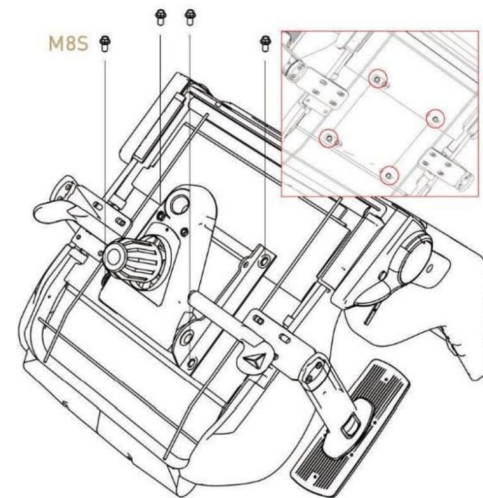

Πλάτη 1x

Βάση καρέκλας 1x

Μηχανισμός κλίσης 1x

Βάση 5 ακτίνων 1x

Μπουκάλα 1x

Τηλεσκοπικό κάλυμμα 1x

Ροδάκια 5x

Πλευρικό κάλυμμα (Αρ./ Δεξ.) 2x

Κάλυμμα ρυθμιστή (Αρ./ Δεξ.) 2x

M8L 4x
M8s 4x
M6 2x

Βίδες (M8, M6)
*(Υπάρχουν 2
εφεδρικές βίδες (M6)
στο σετ).

Κλειδί Άλεν

ΒΗΜΑ 1 Τοποθετήστε τα ροδάκια
Τοποθετήστε τα ροδάκια
στη βάση 5 ακτίνων.

ΒΗΜΑ 2 Τοποθετήστε τη μπουκάλα
Τοποθετήστε τη μπουκάλα στη βάση
5 ακτίνων και φορέστε το
τηλεσκοπικό κάλυμμα στο πάνω
μέρος της.

ΒΗΜΑ 3 Τοποθετήστε την πλάτη και τα πλευρικά καλύμματα (Αρ./ Δεξ.)
Ρυθμίστε την πλάτη σε όρθια θέση και ευθυγραμμίστε την με τους
βραχίονες που υπάρχουν και στις δύο πλευρές της καρέκλας. Κατόπιν,
τοποθετήστε την πλάτη χρησιμοποιώντας τις βίδες M8. Στη συνέχεια
τοποθετήστε τα πλευρικά καλύμματα (Αρ./ Δεξ.) στις δύο πλευρές. Δώστε
προσοχή στο να σφίξετε καλά τις βίδες.

Σημείωση: Οι
βίδες M8S
έχουν ήδη
τοποθετηθεί
στη βάση της
καρέκλας.

ΒΗΜΑ 4 Τοποθετήστε τη βάση της καρέκλας
Τοποθετήστε τον μηχανισμό κλίσης στο κάτω μέρος της
καρέκλας χρησιμοποιώντας τις 4 βίδες M8. Παρακαλούμε
βεβαιωθείτε εκ των προτέρων ότι ο μηχανισμός κοιτάζει προς
τη σωστή κατεύθυνση.