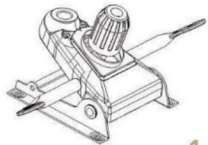

Πλάτη 1x

Βάση καρέκλας 1x

Μηχανισμός κλίσης 1x

Βάση 5 ακτίνων 1x

Μπουκάλα 1x

Τηλεσκοπικό κάλυμμα 1x

Ροδάκια 5x

Πλευρικό κάλυμμα (Αρ./ Δεξ.) 2x

Κάλυμμα ρυθμιστή (Αρ./ Δεξ.) 2x

M8L 4x
M8s 4x
M6 2x

Βίδες (M8, M6)
*(Υπάρχουν 2
εφεδρικές βίδες (M6)
στο σετ).

Κλειδί Άλεν

ΒΗΜΑ 1 Τοποθετήστε τα ροδάκια
Τοποθετήστε τα ροδάκια
στη βάση 5 ακτίνων.

ΒΗΜΑ 2 Τοποθετήστε τη μπουκάλα
Τοποθετήστε τη μπουκάλα στη βάση
5 ακτίνων και φορέστε το
τηλεσκοπικό κάλυμμα στο πάνω
μέρος της.

ΒΗΜΑ 3 Τοποθετήστε την πλάτη και τα πλευρικά καλύμματα (Αρ./ Δεξ.)
Ρυθμίστε την πλάτη σε όρθια θέση και ευθυγραμμίστε την με τους
βραχίονες που υπάρχουν και στις δύο πλευρές της καρέκλας. Κατόπιν,
τοποθετήστε την πλάτη χρησιμοποιώντας τις βίδες M8. Στη συνέχεια
τοποθετήστε τα πλευρικά καλύμματα (Αρ./ Δεξ.) στις δύο πλευρές. Δώστε
προσοχή στο να σφίξετε καλά τις βίδες.