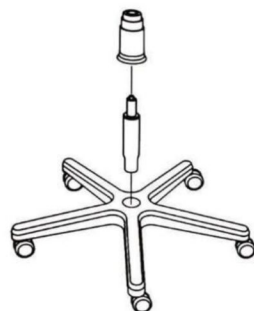

Πλάτη 1x

Βάση καρέκλας 1x

Μηχανισμός κλίσης 1x

Βάση 5 ακτίνων 1x

Μπουκάλα 1x

Τηλεσκοπικό κάλυμμα 1x

Ροδάκια 5x

Πλευρικό κάλυμμα (Αρ./ Δεξ.) 2x

Κάλυμμα ρυθμιστή (Αρ./ Δεξ.) 2x

M8L 4x
M8s 4x
M6 2x

Βίδες (M8, M6)
*(Υπάρχουν 2
εφεδρικές βίδες (M6)
στο σετ).

Κλειδί Άλεν

ΒΗΜΑ 1 Τοποθετήστε τα ροδάκια
Τοποθετήστε τα ροδάκια
στη βάση 5 ακτίνων.

ΒΗΜΑ 2 Τοποθετήστε τη μπουκάλα
Τοποθετήστε τη μπουκάλα στη βάση
5 ακτίνων και φορέστε το
τηλεσκοπικό κάλυμμα στο πάνω
μέρος της.

ΒΗΜΑ 3 Τοποθετήστε την πλάτη και τα πλευρικά καλύμματα (Αρ./ Δεξ.)
Ρυθμίστε την πλάτη σε όρθια θέση και ευθυγραμμίστε την με τους
βραχίονες που υπάρχουν και στις δύο πλευρές της καρέκλας. Κατόπιν,
τοποθετήστε την πλάτη χρησιμοποιώντας τις βίδες M8. Στη συνέχεια
τοποθετήστε τα πλευρικά καλύμματα (Αρ./ Δεξ.) στις δύο πλευρές. Δώστε
προσοχή στο να σφίξετε καλά τις βίδες.

Σημείωση: Οι
βίδες M8S
έχουν ήδη
τοποθετηθεί
στη βάση της
καρέκλας.

ΒΗΜΑ 4 Τοποθετήστε τη βάση της καρέκλας
Τοποθετήστε τον μηχανισμό κλίσης στο κάτω μέρος της
καρέκλας χρησιμοποιώντας τις 4 βίδες M8. Παρακαλούμε
βεβαιωθείτε εκ των προτέρων ότι ο μηχανισμός κοιτάζει προς
τη σωστή κατεύθυνση.