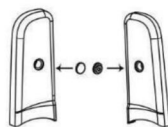

Πλάτη 1x

Βάση καρέκλας 1x

Μηχανισμός κλίσης 1x

Βάση 5 ακτίνων 1x

Μπουκάλα 1x

Τηλεσκοπικό κάλυμμα 1x

Ροδάκια 5x

Πλευρικό κάλυμμα (Αρ./ Δεξ.) 2x

Κάλυμμα ρυθμιστή (Αρ./ Δεξ.) 2x

M8L 4x
M8s 4x
M6 2x

Βίδες (M8, M6)
*(Υπάρχουν 2
εφεδρικές βίδες (M6)
στο σετ).

Κλειδί Άλεν

ΒΗΜΑ 1 Τοποθετήστε τα ροδάκια
Τοποθετήστε τα ροδάκια
στη βάση 5 ακτίνων.

ΒΗΜΑ 2 Τοποθετήστε τη μπουκάλα
Τοποθετήστε τη μπουκάλα στη βάση
5 ακτίνων και φορέστε το
τηλεσκοπικό κάλυμμα στο πάνω
μέρος της.

ΒΗΜΑ 3 Τοποθετήστε την πλάτη και τα πλευρικά καλύμματα (Αρ./ Δεξ.)
Ρυθμίστε την πλάτη σε όρθια θέση και ευθυγραμμίστε την με τους
βραχίονες που υπάρχουν και στις δύο πλευρές της καρέκλας. Κατόπιν,
τοποθετήστε την πλάτη χρησιμοποιώντας τις βίδες M8. Στη συνέχεια
τοποθετήστε τα πλευρικά καλύμματα (Αρ./ Δεξ.) στις δύο πλευρές. Δώστε
προσοχή στο να σφίξετε καλά τις βίδες.