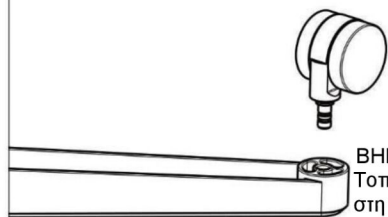

Κάλυμμα ρυθμιστή (Αρ./ Δεξ.) 2x

M8L 4x
M8s 4x
M6 2x

Βίδες (M8, M6)
*(Υπάρχουν 2
εφεδρικές βίδες (M6)
στο σετ).

Κλειδί Άλεν

ΒΗΜΑ 1 Τοποθετήστε τα ροδάκια
Τοποθετήστε τα ροδάκια
στη βάση 5 ακτίνων.

ΒΗΜΑ 2 Τοποθετήστε τη μπουκάλα
Τοποθετήστε τη μπουκάλα στη βάση
5 ακτίνων και φορέστε το
τηλεσκοπικό κάλυμμα στο πάνω
μέρος της.

ΒΗΜΑ 3 Τοποθετήστε την πλάτη και τα πλευρικά καλύμματα (Αρ./ Δεξ.)
Ρυθμίστε την πλάτη σε όρθια θέση και ευθυγραμμίστε την με τους
βραχίονες που υπάρχουν και στις δύο πλευρές της καρέκλας. Κατόπιν,
τοποθετήστε την πλάτη χρησιμοποιώντας τις βίδες M8. Στη συνέχεια
τοποθετήστε τα πλευρικά καλύμματα (Αρ./ Δεξ.) στις δύο πλευρές. Δώστε
προσοχή στο να σφίξετε καλά τις βίδες.