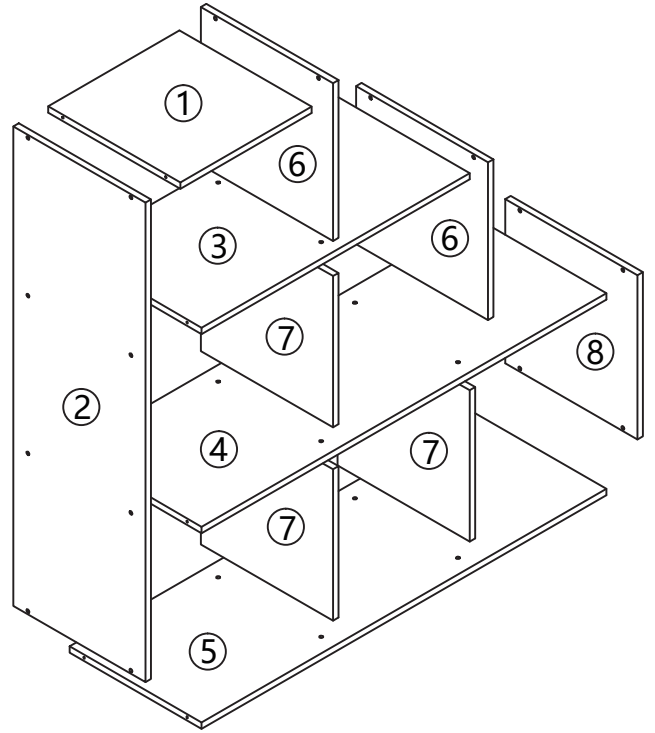

Ραφίερα Bianco 6 Ράφια

Οδηγίες Συναρμολόγησης

							
A	15x10mm	4x35mm	D	E	3x12mm	G	
6PCS	6PCS	27PCS	16PCS	1PC	1PC	1PC	

1

2

3

4

5