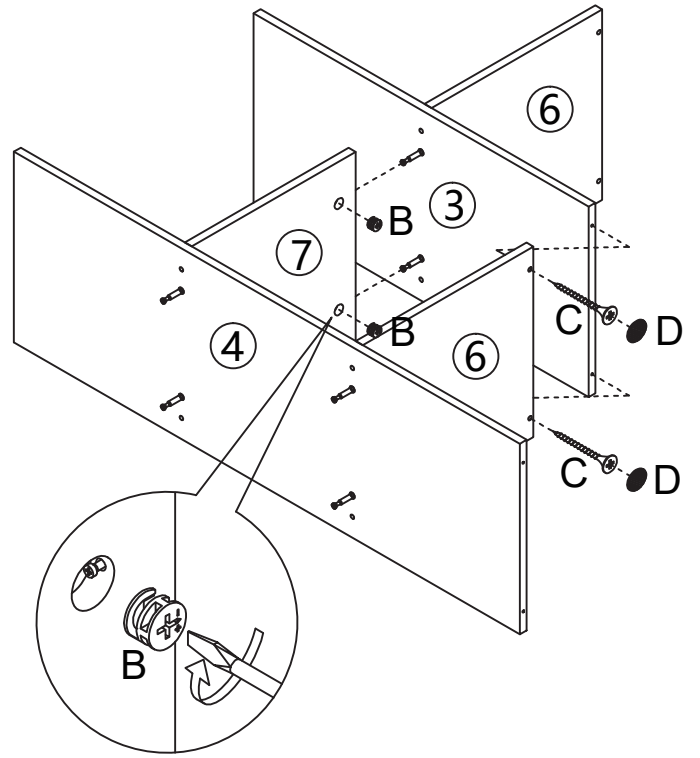

Ραφίερα Bianco 6 Ράφια

Οδηγίες Συναρμολόγησης

							
A	15x10mm	4x35mm	D	E	3x12mm	G	
6PCS	6PCS	27PCS	16PCS	1PC	1PC	1PC	

1

2

3

4

5