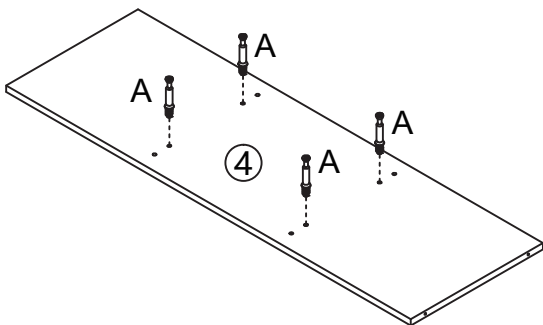

Ραφίερα Bianco 6 Ράφια

Οδηγίες Συναρμολόγησης

							
A	15x10mm	4x35mm	D	E	3x12mm	G	
6PCS	6PCS	27PCS	16PCS	1PC	1PC	1PC	

1

2

3

4

5