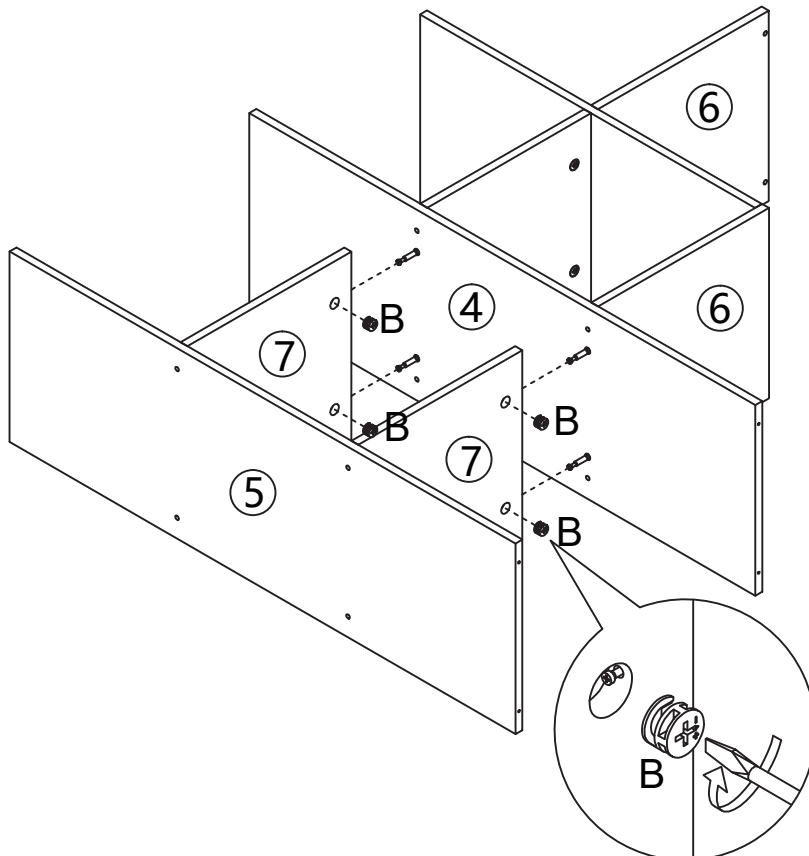

Ραφίερα Bianco 6 Ράφια

Οδηγίες Συναρμολόγησης

							
A	15x10mm	4x35mm	D	E	3x12mm	G	
6PCS	6PCS	27PCS	16PCS	1PC	1PC	1PC	

1

2

3

4

5