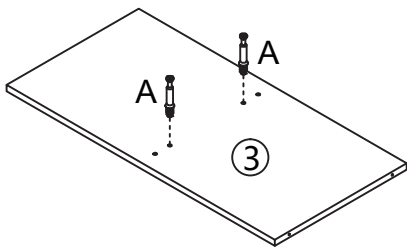

Ραφίερα Bianco 6 Ράφια

Οδηγίες Συναρμολόγησης

							
A	15x10mm	4x35mm	D	E	3x12mm	G	
6PCS	6PCS	27PCS	16PCS	1PC	1PC	1PC	

1

2

3

4

5