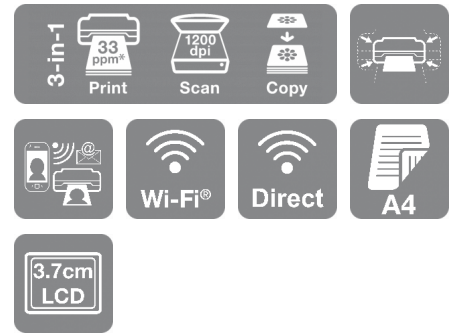

Expression Home XP-3150

DATASHEET / BROCHURE

Εξοικονομήστε χρήματα, χώρο και χρόνο με αυτόν τον πολυλειτουργικό εκτυπωτή μικρού μεγέθους με μεμονωμένα μελάνια, δυνατότητα εκτύπωσης μέσω φορητών συσκευών και εκτύπωση διπλής όψης σε A4.

Αν αναζητάτε έναν οικονομικό, κομψό και εύχρηστο εκτυπωτή, ο XP-3150 είναι η ιδανική επιλογή. Έχει μικρό μέγεθος, παράγει καθαρές εκτυπώσεις με ζωντανά χρώματα και παρέχει δυνατότητα εκτύπωσης από φορητές συσκευές μέσω Wi-Fi, Wi-Fi Direct και μιας σειράς συμβατών εφαρμογών της Epson.

Κομψός και στυλάτος

Αυτό το οικονομικό μοντέλο αξιοποιεί αποτελεσματικά τον χώρο σας, συνδυάζοντας εκτύπωση, σκανάρισμα και φωτοτύπηση σε μία συσκευή.

Εύχρηστος

Ο XP-3150 διαθέτει μια σειρά από απαραίτητες και εύχρηστες λειτουργίες, ενώ παρέχει ευελιξία, χάρη στο Wi-Fi για ασύρματη εκτύπωση και σκανάρισμα σε όλο το σπίτι, και το Wi-Fi Direct για εκτύπωση χωρίς ασύρματο δίκτυο. Η οθόνη LCD 3,7 cm διευκολύνει τη φωτοτύπηση και την εκτύπωση χωρίς υπολογιστή, ενώ η εκτύπωση διπλής όψης μειώνει τη χρήση χαρτιού.