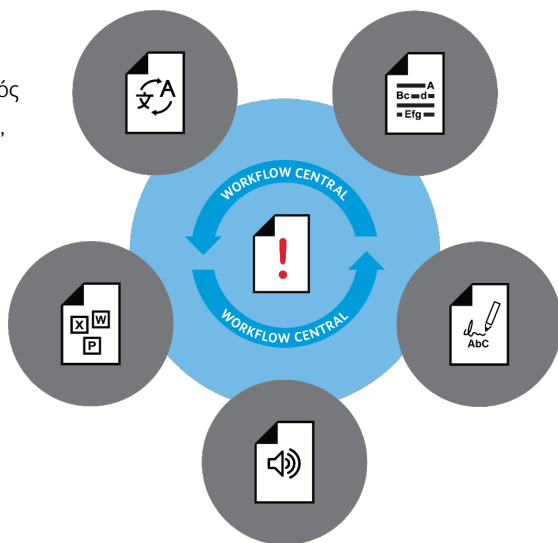

Επεκτείνετε τις δυνατότητες με τον έγχρωμο πολυλειτουργικό εκτυπωτή C235.

Όταν πρέπει να σαρώσετε έγγραφα για κοινή χρήση με συναδέλφους, να κάνετε αντίγραφα ή να στείλετε φαξ, το C235 τα κάνει όλα. Το μηχάνημα όλα-σε-ένα παρέχει και άλλες λειτουργίες πέρα από την εκτύπωση, χωρίς επιπλέον έξοδα ή χώρο γραφείου για πρόσθετες συσκευές.

ΚΑΝΤΕ ΠΕΡΙΣΣΟΤΕΡΑ ΜΕ ΤΟ XEROX® WORKFLOW CENTRAL

Μικρός και ισχυρός, μόνο λίγα είναι αυτά που δεν κάνει ο πολυλειτουργικός εκτυπωτής C235, εκτός φυσικά από τις λειτουργίες εκτύπωσης, σάρωσης, αντιγραφής και φαξ που διαθέτει.

Επιπλέον, θα μπορείτε να:

- μετατρέψετε τα έγγραφά σας σε άλλες γλώσσες,
- αλλάξετε χειρόγραφα μηνύματα σε αναζητήσιμα έγγραφα κειμένου,
- δημιουργήσετε αρχεία ήχου των αναφορών σας για να τα ακούσετε στο αυτοκίνητο,
- να συντάξετε αυτόματα περιεχόμενο για εμπιστευτικότητα, ή
- να μετατρέψετε σαρώσεις σε εφαρμογές του Microsoft Office.

Μάθετε τι μπορεί να κάνει ο νέος σας βοηθός στη διεύθυνση www.office.xerox.com/el-gr/software-solutions/xerox-workflow-central-platform

Έγχρωμος εκτυπωτής Xerox® C230