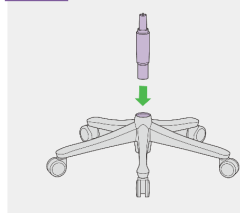

ERGOHUMAN LUXURY 2

ΟΔΗΓΙΕΣ ΧΡΗΣΗΣ

ΑΝΑΚΑΛΥΨΤΕ ΤΟ ΒΙΝΤΕΟ
ΟΔΗΓΙΩΝ ΧΡΗΣΗΣ

ΕΞΑΡΤΗΜΑΤΑ ΚΑΡΕΚΛΑΣ ▶

ΚΛΕΙΔΙ
ΤΥΠΟΥ ΑΛΕΝ

ΓΙΑ ΤΑ
ΜΠΡΑΤΣΑ

ΓΙΑ ΤΗΝ
ΠΛΑΤΗ

☐☐☐ (ΕΦΕΔΡΙΚΗ)
1/4 x 19/32"

☐☐☐ (ΕΦΕΔΡΙΚΗ)
M8x15mm

ΒΗΜΑΤΑ ΣΥΝΑΡΜΟΛΟΓΗΣΗΣ ▶

ΒΗΜΑ 1

ΒΗΜΑ 2

ΒΗΜΑ 3

ΒΗΜΑ 4

ΒΗΜΑ 5