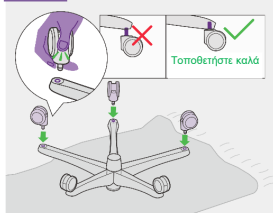

ΒΗΜΑΤΑ ΣΥΝΑΡΜΟΛΟΓΗΣΗΣ ▶

ΒΗΜΑ 1