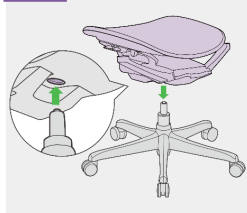

ERGOHUMAN LUXURY 2

ΟΔΗΓΙΕΣ ΧΡΗΣΗΣ

ΑΝΑΚΑΛΥΨΤΕ ΤΟ ΒΙΝΤΕΟ
ΟΔΗΓΙΩΝ ΧΡΗΣΗΣ

ΕΞΑΡΤΗΜΑΤΑ ΚΑΡΕΚΛΑΣ ▶

ΚΛΕΙΔΙ
ΤΥΠΟΥ ΑΛΕΝ

ΓΙΑ ΤΑ
ΜΠΡΑΤΣΑ

ΓΙΑ ΤΗΝ
ΠΛΑΤΗ

☐☐☐ (ΕΦΕΔΡΙΚΗ)
1/4 x 19/32"

☐☐☐ (ΕΦΕΔΡΙΚΗ)
M8x15mm

ΒΗΜΑΤΑ ΣΥΝΑΡΜΟΛΟΓΗΣΗΣ ▶

ΒΗΜΑ 1

ΒΗΜΑ 2

ΒΗΜΑ 3

ΒΗΜΑ 4

ΒΗΜΑ 5