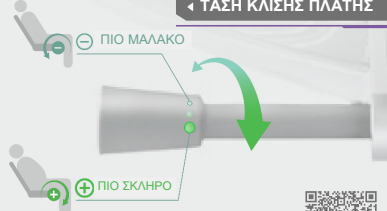

#### ΒΗΜΑ 5

ΕΛΕΓΧΟΣ ΜΕ ΕΝΑ ΜΟΧΛΟ

ΚΛΙΣΗ ΠΛΑΤΗΣ

ΥΨΟΣ ΚΑΘΙΣΜΑΤΟΣ

ΣΥΡΣΙΜΟ ΚΑΘΙΣΜΑΤΟΣ

ΔΕΙΤΕ ΤΟ ΒΙΝΤΕΟ ΟΔΗΓΙΩΝ ΧΡΗΣΗΣ

ΔΑΣΥΡΜΑΤΟΣ ΗΛΕΚΤΡΙΚΟΣ ΕΛΕΓΧΟΣ

ΑΡΙΣΤΕΡΟ ΜΠΡΑΤΣΟ

ΚΛΙΣΗ ΠΛΑΤΗΣ

ΥΨΟΣ ΚΑΘΙΣΜΑΤΟΣ

\* Πριν χρησιμοποιήσετε τα πλήκτρα ασύρματου ελέγχου, ο μοχλός θα πρέπει να είναι τοποθετημένος στην αρχική θέση

ΔΕΙΤΕ ΤΟ ΒΙΝΤΕΟ ΟΔΗΓΙΩΝ ΧΡΗΣΗΣ

ΡΥΘΜΙΣΗ ΥΨΟΥΣ ΠΛΑΤΗΣ

6 ΘΕΣΕΙΣ

ΔΕΙΤΕ ΤΟ ΒΙΝΤΕΟ ΟΔΗΓΙΩΝ ΧΡΗΣΗΣ

ΔΥΝΑΜΙΚΗ ΥΠΟΣΤΗΡΙΞΗ ΜΕΣΗΣ 6D

ΔΕΙΤΕ ΤΟ ΒΙΝΤΕΟ ΟΔΗΓΙΩΝ ΧΡΗΣΗΣ

ΚΛΕΙΔΩΜΑ ΑΝΑΚΛΙΣΗΣ

ΔΕΙΤΕ ΤΟ ΒΙΝΤΕΟ ΟΔΗΓΙΩΝ ΧΡΗΣΗΣ

ΤΑΣΗ ΚΛΙΣΗΣ ΠΛΑΤΗΣ

ΔΕΙΤΕ ΤΟ ΒΙΝΤΕΟ ΟΔΗΓΙΩΝ ΧΡΗΣΗΣ

ΡΥΘΜΙΣΗ ΜΠΡΟΣΤΙΝΗΣ ΚΛΙΣΗΣ

ΔΕΙΤΕ ΤΟ ΒΙΝΤΕΟ ΟΔΗΓΙΩΝ ΧΡΗΣΗΣ

ΜΠΡΑΤΣΟ 5D+

ΔΕΙΤΕ ΤΟ ΒΙΝΤΕΟ ΟΔΗΓΙΩΝ ΧΡΗΣΗΣ

ΠΡΟΣΚΕΦΑΛΟ 2D

ΔΕΙΤΕ ΤΟ ΒΙΝΤΕΟ ΟΔΗΓΙΩΝ ΧΡΗΣΗΣ

ΥΠΟΠΟΔΙΟ ΛΕΓΡΟ

ΔΕΙΤΕ ΤΟ ΒΙΝΤΕΟ ΟΔΗΓΙΩΝ ΧΡΗΣΗΣ

ΚΡΕΜΑΣΤΡΑ

ΔΕΙΤΕ ΤΟ ΒΙΝΤΕΟ ΟΔΗΓΙΩΝ ΧΡΗΣΗΣ