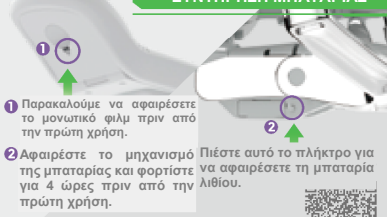

ΣΥΝΤΗΡΗΣΗ ΜΠΑΤΑΡΙΑΣ

1. 1 Παρακαλούμε να αφαιρέσετε το μονωτικό φιλμ πριν από την πρώτη χρήση.
2. 2 Αφαιρέστε το μηχανισμό της μπαταρίας και φορτίστε για 4 ώρες πριν από την πρώτη χρήση.

Πιέστε αυτό το πλήκτρο για να αφαιρέσετε τη μπαταρία λιθίου.

ΔΕΙΤΕ ΤΟ ΒΙΝΤΕΟ ΟΔΗΓΙΩΝ ΧΡΗΣΗΣ