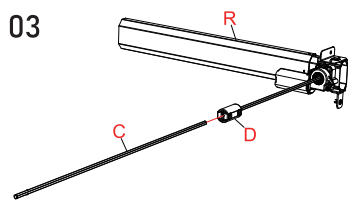

# HA-05-A Gaming Desk installation manual

<b>A</b>  x2	<b>B</b>  x2	<b>C</b>  x1	<b>D</b>  x1	<b>E</b>  x1
<b>F</b>  x2	<b>G</b>  x2	<b>H</b>  x2	<b>I</b>  x4	<b>J</b>  x2
<b>K1</b>  x1	<b>K2</b>  x1	<b>L</b>  x2	<b>M</b>  x1	<b>N</b>  x1
<b>O</b>  x2	<b>P</b>  x1	<b>Q</b>  x1	<b>S</b>  x2	<b>T</b>  x2
<b>U</b>  x1	<b>W</b>  x2	<b>V</b>  x4		
<b>①</b>  M6×12 x24	<b>②</b>  M4×30 x2	<b>③</b>  M4 x2	<b>④</b>  x1	<b>⑤</b>  M6×30 x2
<b>⑥</b>  M6 x2	<b>⑦</b>  M8×25 x8	<b>⑧</b>  M4×14 x70	<b>⑨</b>  M5 x1	<b>⑩</b>  x1
<b>⑪</b>  x5	<b>⑫</b>  x4	<b>⑬</b>  x1	<b>⑭</b>  M6×40 x16	

Side

Middle