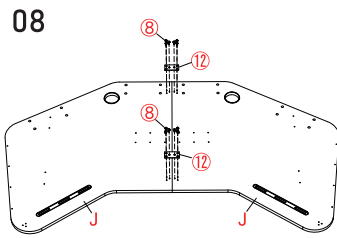

# HA-05-A Gaming Desk installation manual

<b>A</b>  x2	<b>B</b>  x2	<b>C</b>  x1	<b>D</b>  x1	<b>E</b>  x1
<b>F</b>  x2	<b>G</b>  x2	<b>H</b>  x2	<b>I</b>  x4	<b>J</b>  x2
<b>K1</b>  x1	<b>K2</b>  x1	<b>L</b>  x2	<b>M</b>  x1	<b>N</b>  x1
<b>O</b>  x2	<b>P</b>  x1	<b>Q</b>  x1	<b>S</b>  x2	<b>T</b>  x2
<b>U</b>  x1	<b>W</b>  x2	<b>V</b>  x4		
<b>①</b>  M6×12 x24	<b>②</b>  M4×30 x2	<b>③</b>  M4 x2	<b>④</b>  x1	<b>⑤</b>  M6×30 x2
<b>⑥</b>  M6 x2	<b>⑦</b>  M8×25 x8	<b>⑧</b>  M4×14 x70	<b>⑨</b>  M5 x1	<b>⑩</b>  x1
<b>⑪</b>  x5	<b>⑫</b>  x4	<b>⑬</b>  x1	<b>⑭</b>  M6×40 x16	

Side

Middle