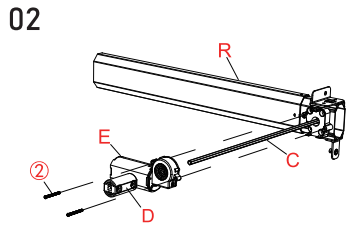

# HA-05-A Gaming Desk installation manual

<b>A</b>  x2	<b>B</b>  x2	<b>C</b>  x1	<b>D</b>  x1	<b>E</b>  x1
<b>F</b>  x2	<b>G</b>  x2	<b>H</b>  x2	<b>I</b>  x4	<b>J</b>  x2
<b>K1</b>  x1	<b>K2</b>  x1	<b>L</b>  x2	<b>M</b>  x1	<b>N</b>  x1
<b>O</b>  x2	<b>P</b>  x1	<b>Q</b>  x1	<b>S</b>  x2	<b>T</b>  x2
<b>U</b>  x1	<b>W</b>  x2	<b>V</b>  x4		
<b>①</b>  M6×12 x24	<b>②</b>  M4×30 x2	<b>③</b>  M4 x2	<b>④</b>  x1	<b>⑤</b>  M6×30 x2
<b>⑥</b>  M6 x2	<b>⑦</b>  M8×25 x8	<b>⑧</b>  M4×14 x70	<b>⑨</b>  M5 x1	<b>⑩</b>  x1
<b>⑪</b>  x5	<b>⑫</b>  x4	<b>⑬</b>  x1	<b>⑭</b>  M6×40 x16	

Side

Middle