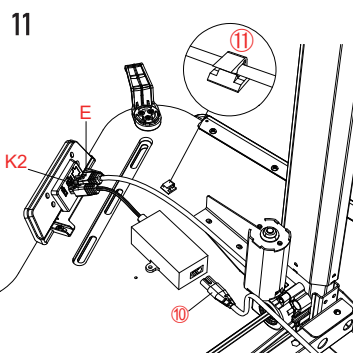

# HA-05-A Gaming Desk installation manual

<b>A</b>  x2	<b>B</b>  x2	<b>C</b>  x1	<b>D</b>  x1	<b>E</b>  x1
<b>F</b>  x2	<b>G</b>  x2	<b>H</b>  x2	<b>I</b>  x4	<b>J</b>  x2
<b>K1</b>  x1	<b>K2</b>  x1	<b>L</b>  x2	<b>M</b>  x1	<b>N</b>  x1
<b>O</b>  x2	<b>P</b>  x1	<b>Q</b>  x1	<b>S</b>  x2	<b>T</b>  x2
<b>U</b>  x1	<b>W</b>  x2	<b>V</b>  x4		
<b>①</b>  M6×12 x24	<b>②</b>  M4×30 x2	<b>③</b>  M4 x2	<b>④</b>  x1	<b>⑤</b>  M6×30 x2
<b>⑥</b>  M6 x2	<b>⑦</b>  M8×25 x8	<b>⑧</b>  M4×14 x70	<b>⑨</b>  M5 x1	<b>⑩</b>  x1
<b>⑪</b>  x5	<b>⑫</b>  x4	<b>⑬</b>  x1	<b>⑭</b>  M6×40 x16	

Side

Middle