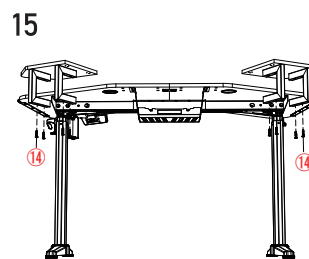

# HA-05-A Gaming Desk installation manual

<b>A</b>  x2	<b>B</b>  x2	<b>C</b>  x1	<b>D</b>  x1	<b>E</b>  x1
<b>F</b>  x2	<b>G</b>  x2	<b>H</b>  x2	<b>I</b>  x4	<b>J</b>  x2
<b>K1</b>  x1	<b>K2</b>  x1	<b>L</b>  x2	<b>M</b>  x1	<b>N</b>  x1
<b>O</b>  x2	<b>P</b>  x1	<b>Q</b>  x1	<b>S</b>  x2	<b>T</b>  x2
<b>U</b>  x1	<b>W</b>  x2	<b>V</b>  x4		
<b>①</b>  M6×12 x24	<b>②</b>  M4×30 x2	<b>③</b>  M4 x2	<b>④</b>  x1	<b>⑤</b>  M6×30 x2
<b>⑥</b>  M6 x2	<b>⑦</b>  M8×25 x8	<b>⑧</b>  M4×14 x70	<b>⑨</b>  M5 x1	<b>⑩</b>  x1
<b>⑪</b>  x5	<b>⑫</b>  x4	<b>⑬</b>  x1	<b>⑭</b>  M6×40 x16	

Side

Middle