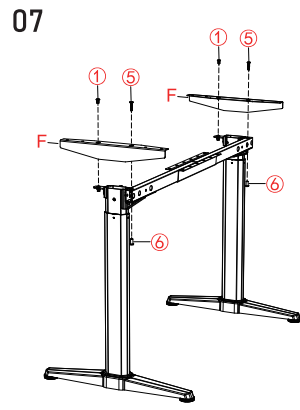

# HA-05-A Gaming Desk installation manual

<b>A</b>  x2	<b>B</b>  x2	<b>C</b>  x1	<b>D</b>  x1	<b>E</b>  x1
<b>F</b>  x2	<b>G</b>  x2	<b>H</b>  x2	<b>I</b>  x4	<b>J</b>  x2
<b>K1</b>  x1	<b>K2</b>  x1	<b>L</b>  x2	<b>M</b>  x1	<b>N</b>  x1
<b>O</b>  x2	<b>P</b>  x1	<b>Q</b>  x1	<b>S</b>  x2	<b>T</b>  x2
<b>U</b>  x1	<b>W</b>  x2	<b>V</b>  x4		
<b>①</b>  M6×12 x24	<b>②</b>  M4×30 x2	<b>③</b>  M4 x2	<b>④</b>  x1	<b>⑤</b>  M6×30 x2
<b>⑥</b>  M6 x2	<b>⑦</b>  M8×25 x8	<b>⑧</b>  M4×14 x70	<b>⑨</b>  M5 x1	<b>⑩</b>  x1
<b>⑪</b>  x5	<b>⑫</b>  x4	<b>⑬</b>  x1	<b>⑭</b>  M6×40 x16	

Side

Middle