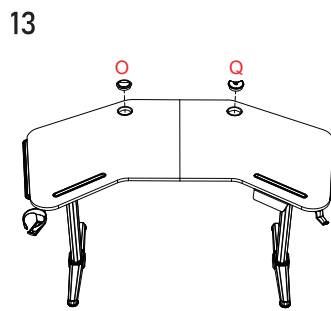

# HA-05-A Gaming Desk installation manual

<b>A</b>  x2	<b>B</b>  x2	<b>C</b>  x1	<b>D</b>  x1	<b>E</b>  x1
<b>F</b>  x2	<b>G</b>  x2	<b>H</b>  x2	<b>I</b>  x4	<b>J</b>  x2
<b>K1</b>  x1	<b>K2</b>  x1	<b>L</b>  x2	<b>M</b>  x1	<b>N</b>  x1
<b>O</b>  x2	<b>P</b>  x1	<b>Q</b>  x1	<b>S</b>  x2	<b>T</b>  x2
<b>U</b>  x1	<b>W</b>  x2	<b>V</b>  x4		
<b>①</b>  M6×12 x24	<b>②</b>  M4×30 x2	<b>③</b>  M4 x2	<b>④</b>  x1	<b>⑤</b>  M6×30 x2
<b>⑥</b>  M6 x2	<b>⑦</b>  M8×25 x8	<b>⑧</b>  M4×14 x70	<b>⑨</b>  M5 x1	<b>⑩</b>  x1
<b>⑪</b>  x5	<b>⑫</b>  x4	<b>⑬</b>  x1	<b>⑭</b>  M6×40 x16	

Side

Middle