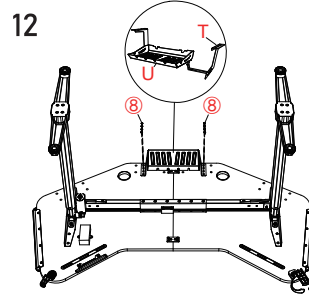

# HA-05-A Gaming Desk installation manual

<b>A</b>  x2	<b>B</b>  x2	<b>C</b>  x1	<b>D</b>  x1	<b>E</b>  x1
<b>F</b>  x2	<b>G</b>  x2	<b>H</b>  x2	<b>I</b>  x4	<b>J</b>  x2
<b>K1</b>  x1	<b>K2</b>  x1	<b>L</b>  x2	<b>M</b>  x1	<b>N</b>  x1
<b>O</b>  x2	<b>P</b>  x1	<b>Q</b>  x1	<b>S</b>  x2	<b>T</b>  x2
<b>U</b>  x1	<b>W</b>  x2	<b>V</b>  x4		
<b>①</b>  M6×12 x24	<b>②</b>  M4×30 x2	<b>③</b>  M4 x2	<b>④</b>  x1	<b>⑤</b>  M6×30 x2
<b>⑥</b>  M6 x2	<b>⑦</b>  M8×25 x8	<b>⑧</b>  M4×14 x70	<b>⑨</b>  M5 x1	<b>⑩</b>  x1
<b>⑪</b>  x5	<b>⑫</b>  x4	<b>⑬</b>  x1	<b>⑭</b>  M6×40 x16	

Side

Middle