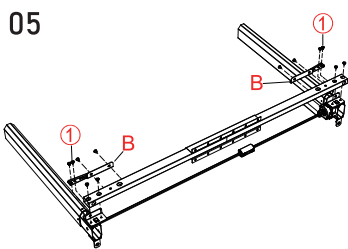

# HA-05-A Gaming Desk installation manual

<b>A</b>  x2	<b>B</b>  x2	<b>C</b>  x1	<b>D</b>  x1	<b>E</b>  x1
<b>F</b>  x2	<b>G</b>  x2	<b>H</b>  x2	<b>I</b>  x4	<b>J</b>  x2
<b>K1</b>  x1	<b>K2</b>  x1	<b>L</b>  x2	<b>M</b>  x1	<b>N</b>  x1
<b>O</b>  x2	<b>P</b>  x1	<b>Q</b>  x1	<b>S</b>  x2	<b>T</b>  x2
<b>U</b>  x1	<b>W</b>  x2	<b>V</b>  x4		
<b>①</b>  M6×12 x24	<b>②</b>  M4×30 x2	<b>③</b>  M4 x2	<b>④</b>  x1	<b>⑤</b>  M6×30 x2
<b>⑥</b>  M6 x2	<b>⑦</b>  M8×25 x8	<b>⑧</b>  M4×14 x70	<b>⑨</b>  M5 x1	<b>⑩</b>  x1
<b>⑪</b>  x5	<b>⑫</b>  x4	<b>⑬</b>  x1	<b>⑭</b>  M6×40 x16	

Side

Middle