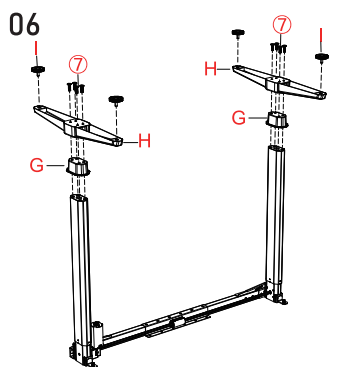

# HA-05-A Gaming Desk installation manual

<b>A</b>  x2	<b>B</b>  x2	<b>C</b>  x1	<b>D</b>  x1	<b>E</b>  x1
<b>F</b>  x2	<b>G</b>  x2	<b>H</b>  x2	<b>I</b>  x4	<b>J</b>  x2
<b>K1</b>  x1	<b>K2</b>  x1	<b>L</b>  x2	<b>M</b>  x1	<b>N</b>  x1
<b>O</b>  x2	<b>P</b>  x1	<b>Q</b>  x1	<b>S</b>  x2	<b>T</b>  x2
<b>U</b>  x1	<b>W</b>  x2	<b>V</b>  x4		
<b>①</b>  M6×12 x24	<b>②</b>  M4×30 x2	<b>③</b>  M4 x2	<b>④</b>  x1	<b>⑤</b>  M6×30 x2
<b>⑥</b>  M6 x2	<b>⑦</b>  M8×25 x8	<b>⑧</b>  M4×14 x70	<b>⑨</b>  M5 x1	<b>⑩</b>  x1
<b>⑪</b>  x5	<b>⑫</b>  x4	<b>⑬</b>  x1	<b>⑭</b>  M6×40 x16	

Side

Middle