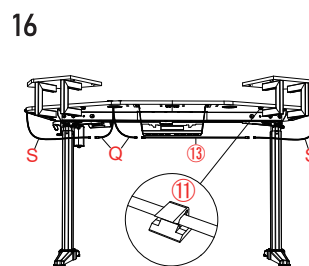

# HA-05-A Gaming Desk installation manual

<b>A</b>  x2	<b>B</b>  x2	<b>C</b>  x1	<b>D</b>  x1	<b>E</b>  x1
<b>F</b>  x2	<b>G</b>  x2	<b>H</b>  x2	<b>I</b>  x4	<b>J</b>  x2
<b>K1</b>  x1	<b>K2</b>  x1	<b>L</b>  x2	<b>M</b>  x1	<b>N</b>  x1
<b>O</b>  x2	<b>P</b>  x1	<b>Q</b>  x1	<b>S</b>  x2	<b>T</b>  x2
<b>U</b>  x1	<b>W</b>  x2	<b>V</b>  x4		
<b>①</b>  M6×12 x24	<b>②</b>  M4×30 x2	<b>③</b>  M4 x2	<b>④</b>  x1	<b>⑤</b>  M6×30 x2
<b>⑥</b>  M6 x2	<b>⑦</b>  M8×25 x8	<b>⑧</b>  M4×14 x70	<b>⑨</b>  M5 x1	<b>⑩</b>  x1
<b>⑪</b>  x5	<b>⑫</b>  x4	<b>⑬</b>  x1	<b>⑭</b>  M6×40 x16	

Side

Middle