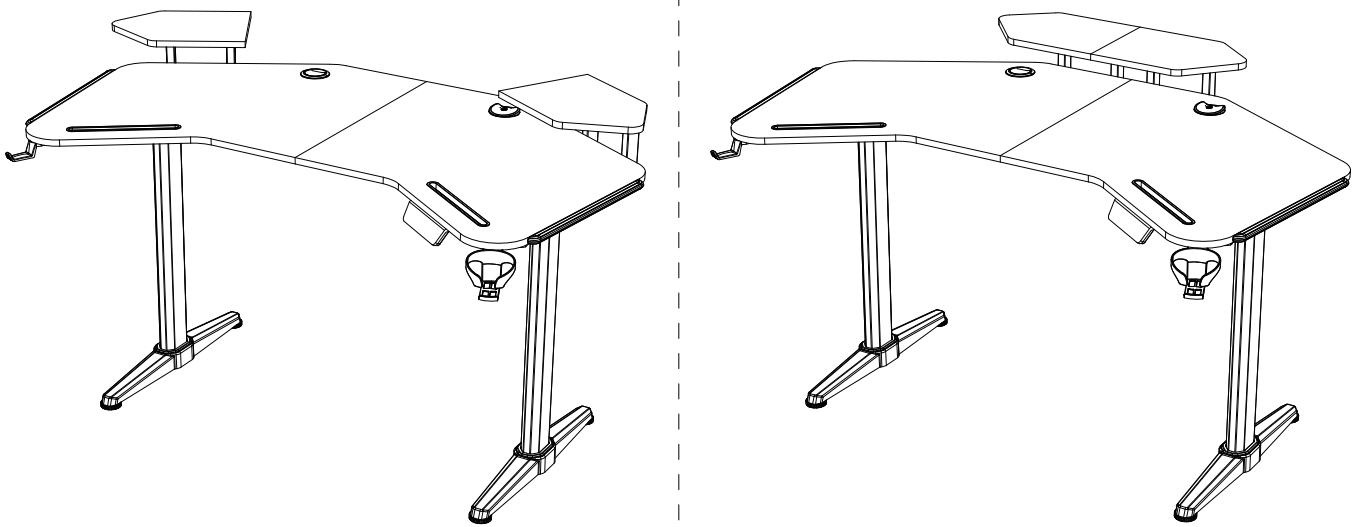

# HA-05-A Gaming Desk installation manual

<b>A</b>  x2	<b>B</b>  x2	<b>C</b>  x1	<b>D</b>  x1	<b>E</b>  x1
<b>F</b>  x2	<b>G</b>  x2	<b>H</b>  x2	<b>I</b>  x4	<b>J</b>  x2
<b>K1</b>  x1	<b>K2</b>  x1	<b>L</b>  x2	<b>M</b>  x1	<b>N</b>  x1
<b>O</b>  x2	<b>P</b>  x1	<b>Q</b>  x1	<b>S</b>  x2	<b>T</b>  x2
<b>U</b>  x1	<b>W</b>  x2	<b>V</b>  x4		
<b>①</b>  M6×12 x24	<b>②</b>  M4×30 x2	<b>③</b>  M4 x2	<b>④</b>  x1	<b>⑤</b>  M6×30 x2
<b>⑥</b>  M6 x2	<b>⑦</b>  M8×25 x8	<b>⑧</b>  M4×14 x70	<b>⑨</b>  M5 x1	<b>⑩</b>  x1
<b>⑪</b>  x5	<b>⑫</b>  x4	<b>⑬</b>  x1	<b>⑭</b>  M6×40 x16	

Side

Middle