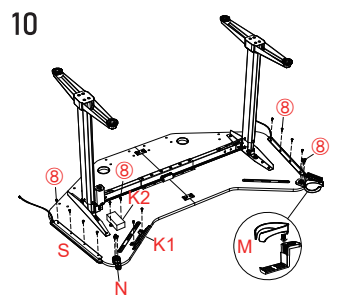

# HA-05-A Gaming Desk installation manual

<b>A</b>  x2	<b>B</b>  x2	<b>C</b>  x1	<b>D</b>  x1	<b>E</b>  x1
<b>F</b>  x2	<b>G</b>  x2	<b>H</b>  x2	<b>I</b>  x4	<b>J</b>  x2
<b>K1</b>  x1	<b>K2</b>  x1	<b>L</b>  x2	<b>M</b>  x1	<b>N</b>  x1
<b>O</b>  x2	<b>P</b>  x1	<b>Q</b>  x1	<b>S</b>  x2	<b>T</b>  x2
<b>U</b>  x1	<b>W</b>  x2	<b>V</b>  x4		
<b>①</b>  M6×12 x24	<b>②</b>  M4×30 x2	<b>③</b>  M4 x2	<b>④</b>  x1	<b>⑤</b>  M6×30 x2
<b>⑥</b>  M6 x2	<b>⑦</b>  M8×25 x8	<b>⑧</b>  M4×14 x70	<b>⑨</b>  M5 x1	<b>⑩</b>  x1
<b>⑪</b>  x5	<b>⑫</b>  x4	<b>⑬</b>  x1	<b>⑭</b>  M6×40 x16	

Side

Middle