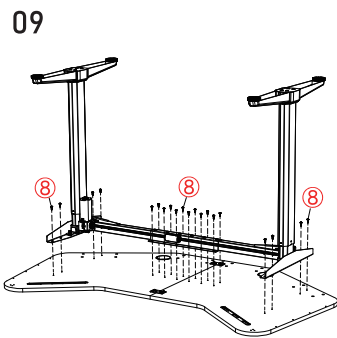

# HA-05-A Gaming Desk installation manual

<b>A</b>  x2	<b>B</b>  x2	<b>C</b>  x1	<b>D</b>  x1	<b>E</b>  x1
<b>F</b>  x2	<b>G</b>  x2	<b>H</b>  x2	<b>I</b>  x4	<b>J</b>  x2
<b>K1</b>  x1	<b>K2</b>  x1	<b>L</b>  x2	<b>M</b>  x1	<b>N</b>  x1
<b>O</b>  x2	<b>P</b>  x1	<b>Q</b>  x1	<b>S</b>  x2	<b>T</b>  x2
<b>U</b>  x1	<b>W</b>  x2	<b>V</b>  x4		
<b>①</b>  M6×12 x24	<b>②</b>  M4×30 x2	<b>③</b>  M4 x2	<b>④</b>  x1	<b>⑤</b>  M6×30 x2
<b>⑥</b>  M6 x2	<b>⑦</b>  M8×25 x8	<b>⑧</b>  M4×14 x70	<b>⑨</b>  M5 x1	<b>⑩</b>  x1
<b>⑪</b>  x5	<b>⑫</b>  x4	<b>⑬</b>  x1	<b>⑭</b>  M6×40 x16	

Side

Middle