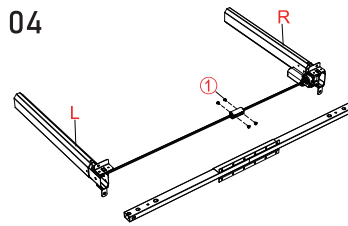

# HA-05-A Gaming Desk installation manual

<b>A</b>  x2	<b>B</b>  x2	<b>C</b>  x1	<b>D</b>  x1	<b>E</b>  x1
<b>F</b>  x2	<b>G</b>  x2	<b>H</b>  x2	<b>I</b>  x4	<b>J</b>  x2
<b>K1</b>  x1	<b>K2</b>  x1	<b>L</b>  x2	<b>M</b>  x1	<b>N</b>  x1
<b>O</b>  x2	<b>P</b>  x1	<b>Q</b>  x1	<b>S</b>  x2	<b>T</b>  x2
<b>U</b>  x1	<b>W</b>  x2	<b>V</b>  x4		
<b>①</b>  M6×12 x24	<b>②</b>  M4×30 x2	<b>③</b>  M4 x2	<b>④</b>  x1	<b>⑤</b>  M6×30 x2
<b>⑥</b>  M6 x2	<b>⑦</b>  M8×25 x8	<b>⑧</b>  M4×14 x70	<b>⑨</b>  M5 x1	<b>⑩</b>  x1
<b>⑪</b>  x5	<b>⑫</b>  x4	<b>⑬</b>  x1	<b>⑭</b>  M6×40 x16	

Side

Middle